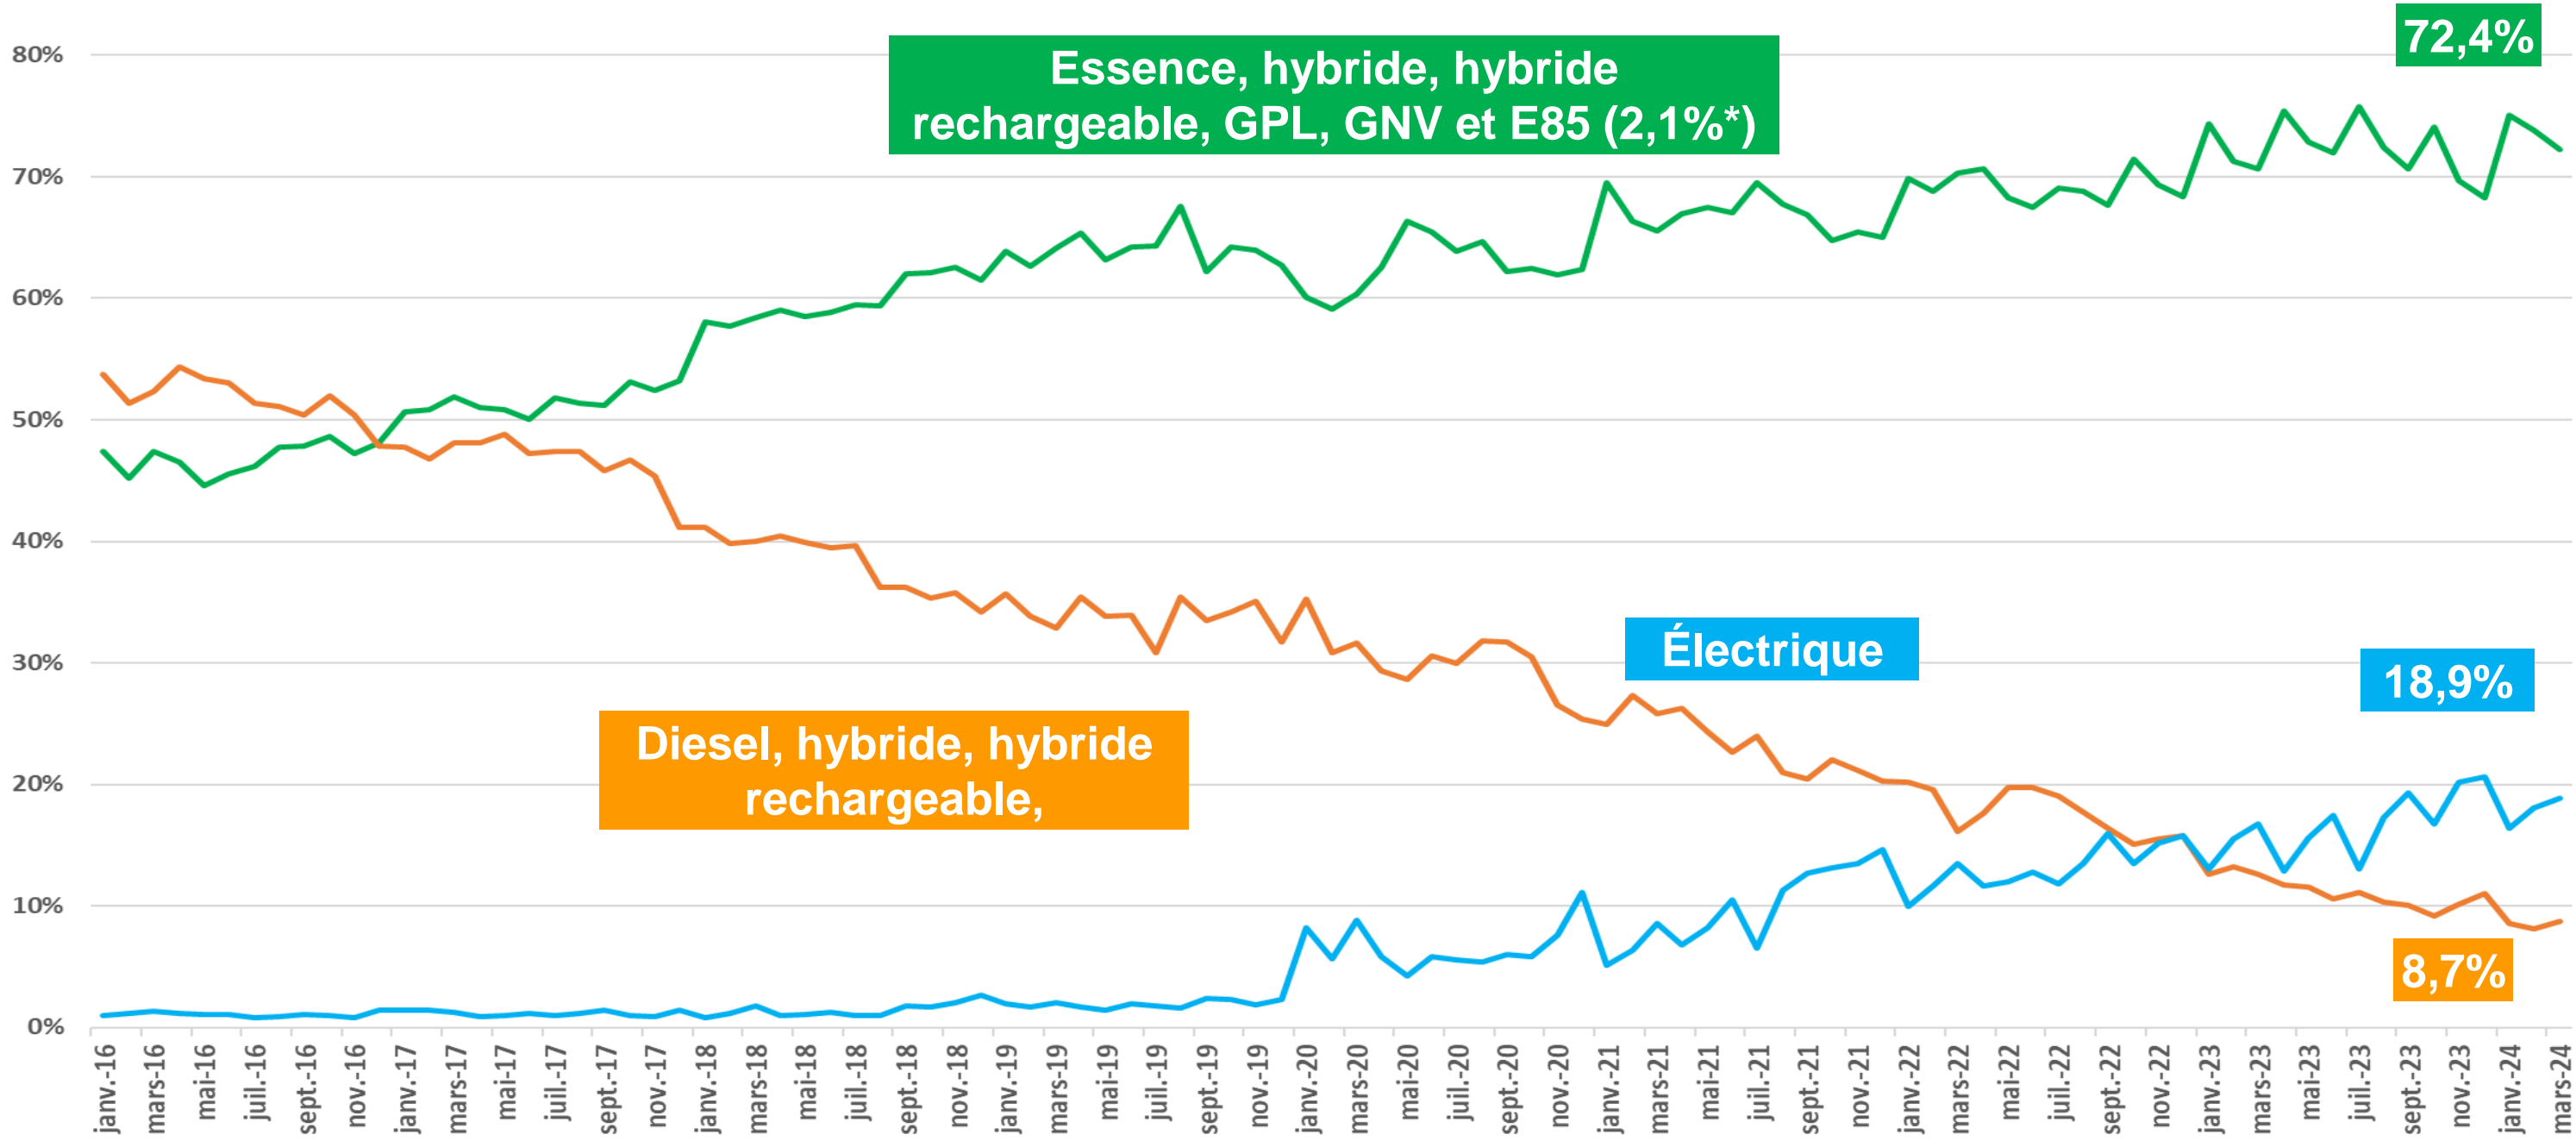

Données SP95-E10

Mars 2024

Jusqu'à 10 % de bioéthanol en volume

Immatriculations françaises

Voitures Particulières neuves par énergie

Immatriculations françaises

Voitures Particulières neuves par énergie

Source : autoactu.com ; en mars 2024

*Part de marché des voitures particulières flex-E85 d'origine

Livraisons mensuelles d'essences Sans Plomb et de Superéthanol-E85 (en millions de litres)

x1000 m3

Source : CPDP

Part de marché des essences SP95-E10, SP95, SP98 et E85

Année mobile : avril 2023 à mars 2024 vs avril 2022 à mars 2023.

SP95-E10 : +8,3%; SP95 : -5,9%; SP98 : 6,6%; E85 : -3,5% Essences : +4,7%

Parts de marché annuelles des carburants SP95-E10, SP98, SP95 et E85

Source : CPDP

Volumes annuels de SP95-E10, SP95, SP98 et de Superéthanol-E85

Part de marché SP95-E10 dans les essences par région en mars 2024

Le **SP95-E10** est la 1^{ère} essence dans chaque région.

Évolution du prix des carburants en euro par litre