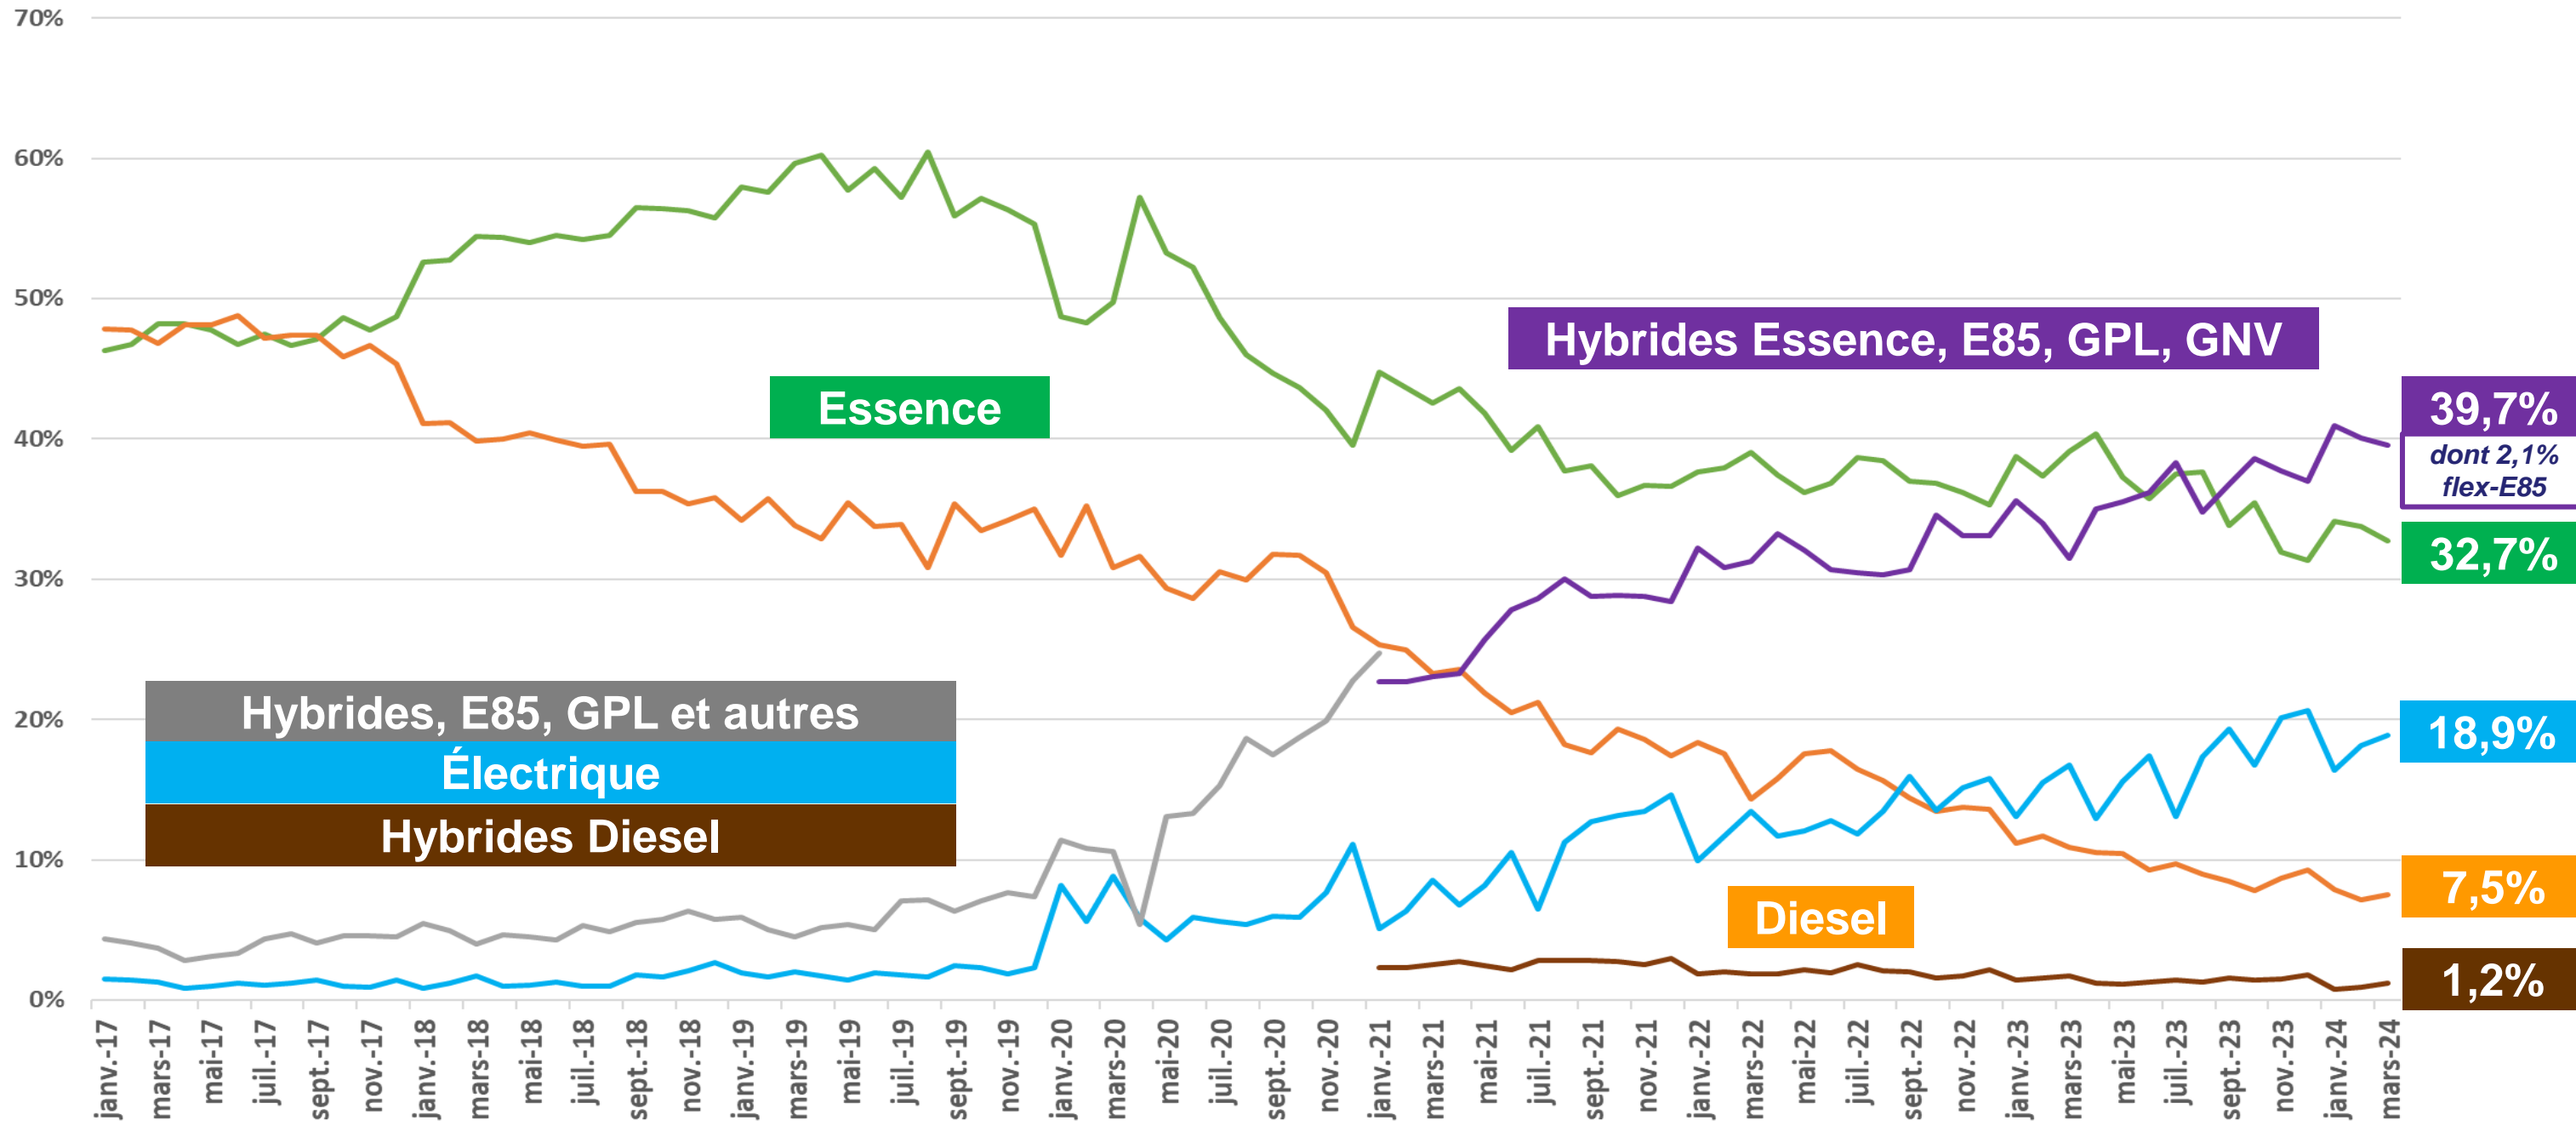

Données SP95-E10

Mars 2024

Jusqu'à 10 % de bioéthanol en volume

Immatriculations françaises

Voitures Particulières neuves par énergie

Immatriculations françaises

Voitures Particulières neuves par énergie

Source : autoactu.com ; en mars 2024

*Part de marché des voitures particulières flex-E85 d'origine

Livraisons mensuelles d'essences Sans Plomb et de Superéthanol-E85 (en millions de litres)

x1000 m3

Source : CPDP

Part de marché des essences SP95-E10, SP95, SP98 et E85

Année mobile : avril 2023 à mars 2024 vs avril 2022 à mars 2023.

SP95-E10 : +8,3%; SP95 : -5,9%; SP98 : 6,6%; E85 : -3,5% Essences : +4,7%

Parts de marché annuelles des carburants SP95-E10, SP98, SP95 et E85

Source : CPDP

Volumes annuels de SP95-E10, SP95, SP98 et de Superéthanol-E85

Part de marché SP95-E10 dans les essences par région en mars 2024

Le **SP95-E10** est la 1^{ère} essence dans chaque région.

Évolution du prix des carburants en euro par litre