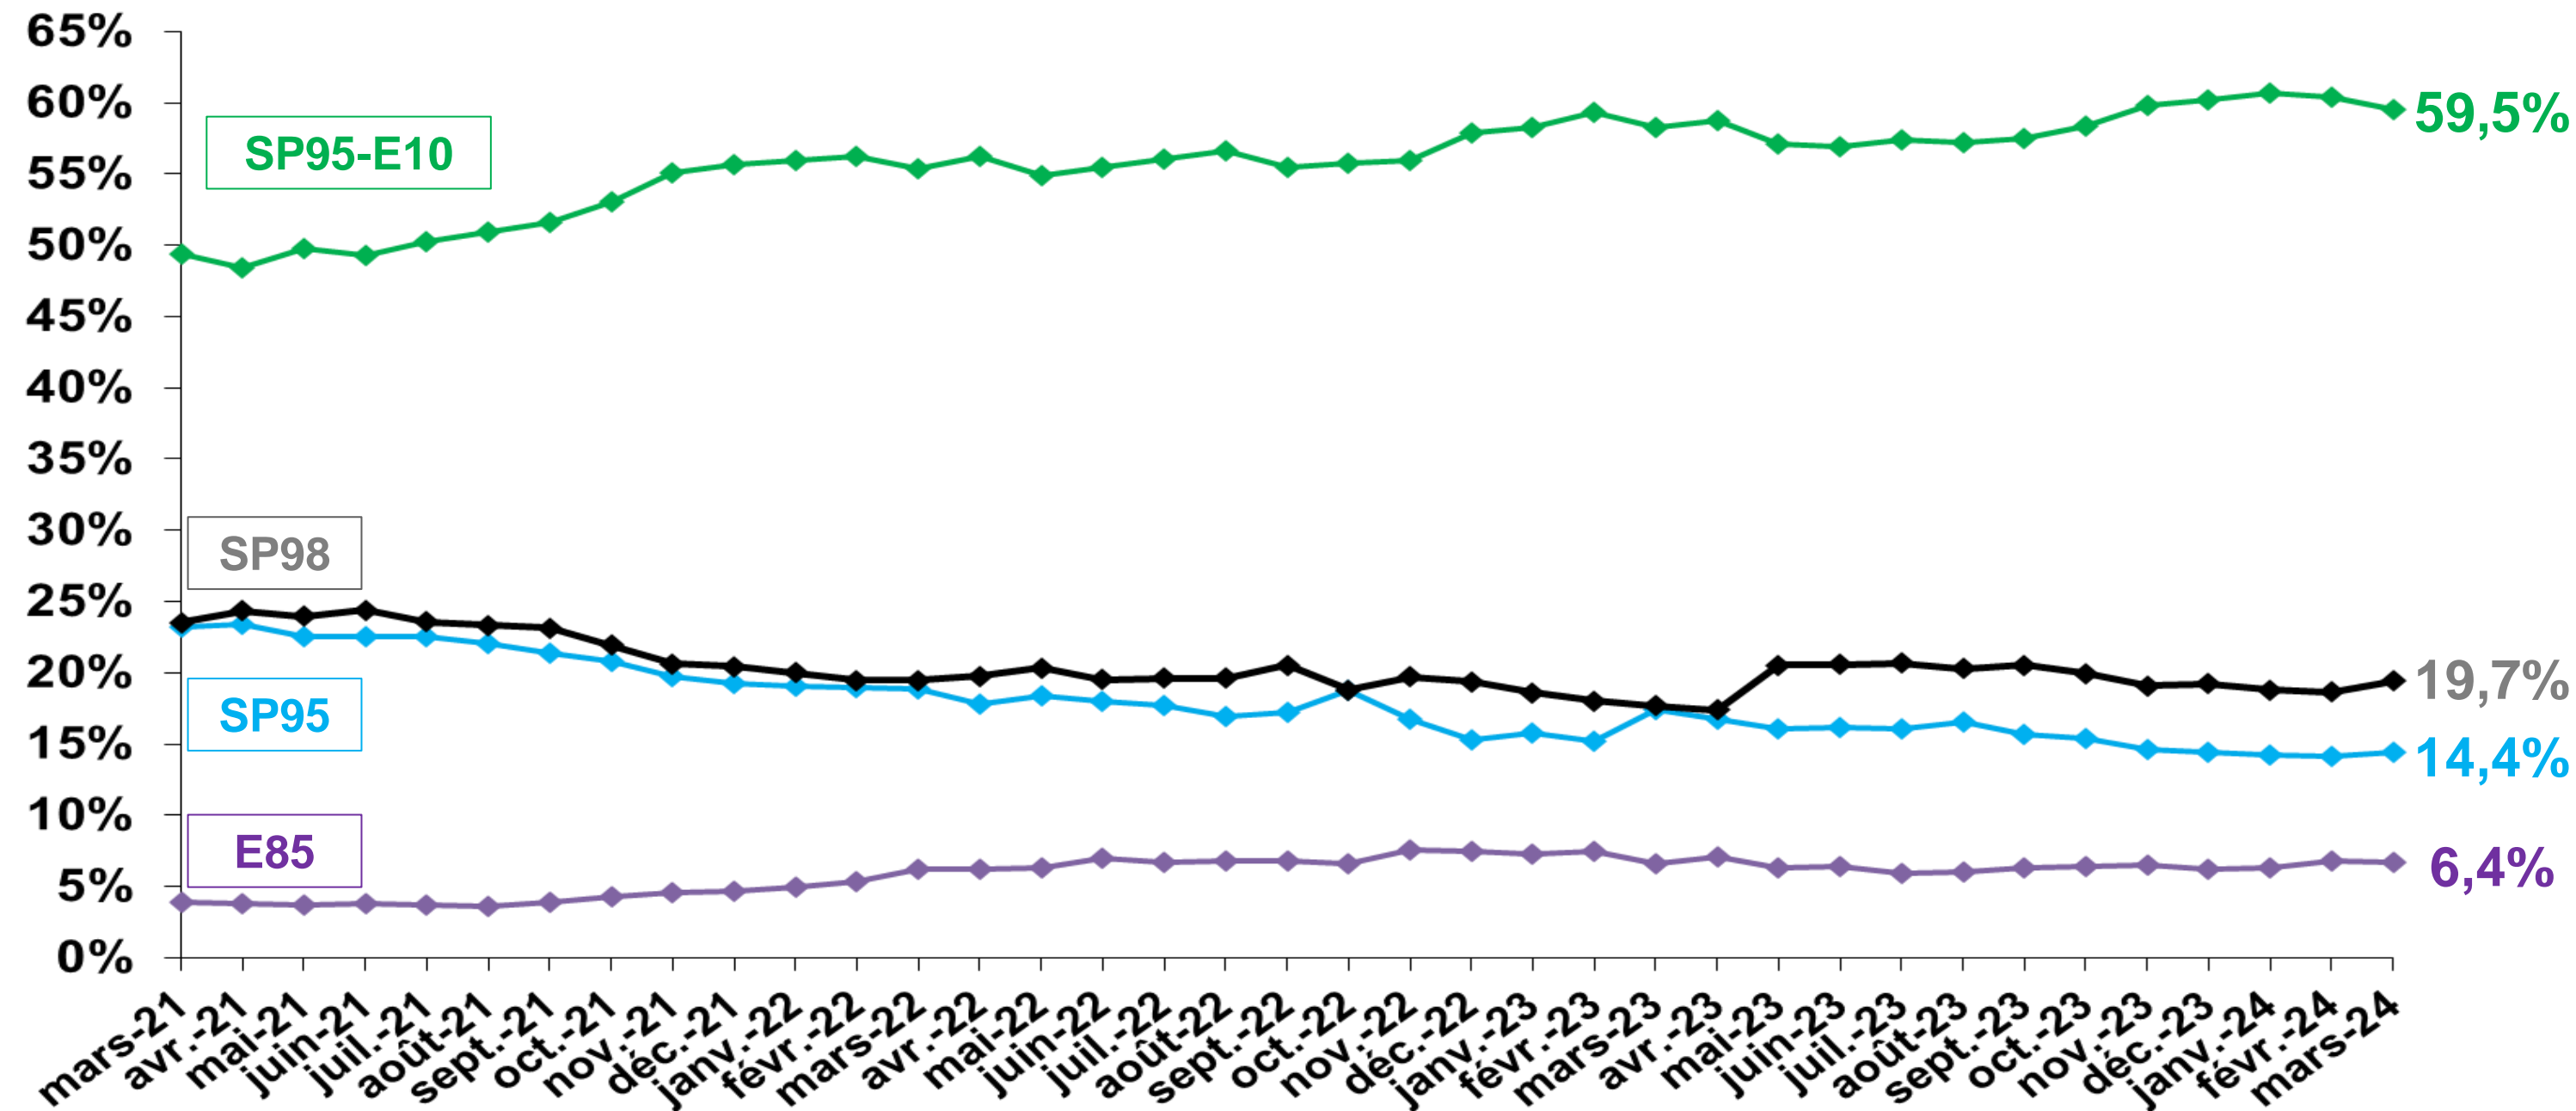

Données SP95-E10

Mars 2024

Jusqu'à 10 % de bioéthanol en volume

Immatriculations françaises

Voitures Particulières neuves par énergie

Immatriculations françaises

Voitures Particulières neuves par énergie

Source : autoactu.com ; en mars 2024

*Part de marché des voitures particulières flex-E85 d'origine

Livraisons mensuelles d'essences Sans Plomb et de Superéthanol-E85 (en millions de litres)

x1000 m3

Source : CPDP

Part de marché des essences SP95-E10, SP95, SP98 et E85

Année mobile : avril 2023 à mars 2024 vs avril 2022 à mars 2023.

SP95-E10 : +8,3%; SP95 : -5,9%; SP98 : 6,6%; E85 : -3,5% Essences : +4,7%

Parts de marché annuelles des carburants SP95-E10, SP98, SP95 et E85

Source : CPDP

Volumes annuels de SP95-E10, SP95, SP98 et de Superéthanol-E85

Part de marché SP95-E10 dans les essences par région en mars 2024

Le **SP95-E10** est la 1^{ère} essence dans chaque région.

Évolution du prix des carburants en euro par litre