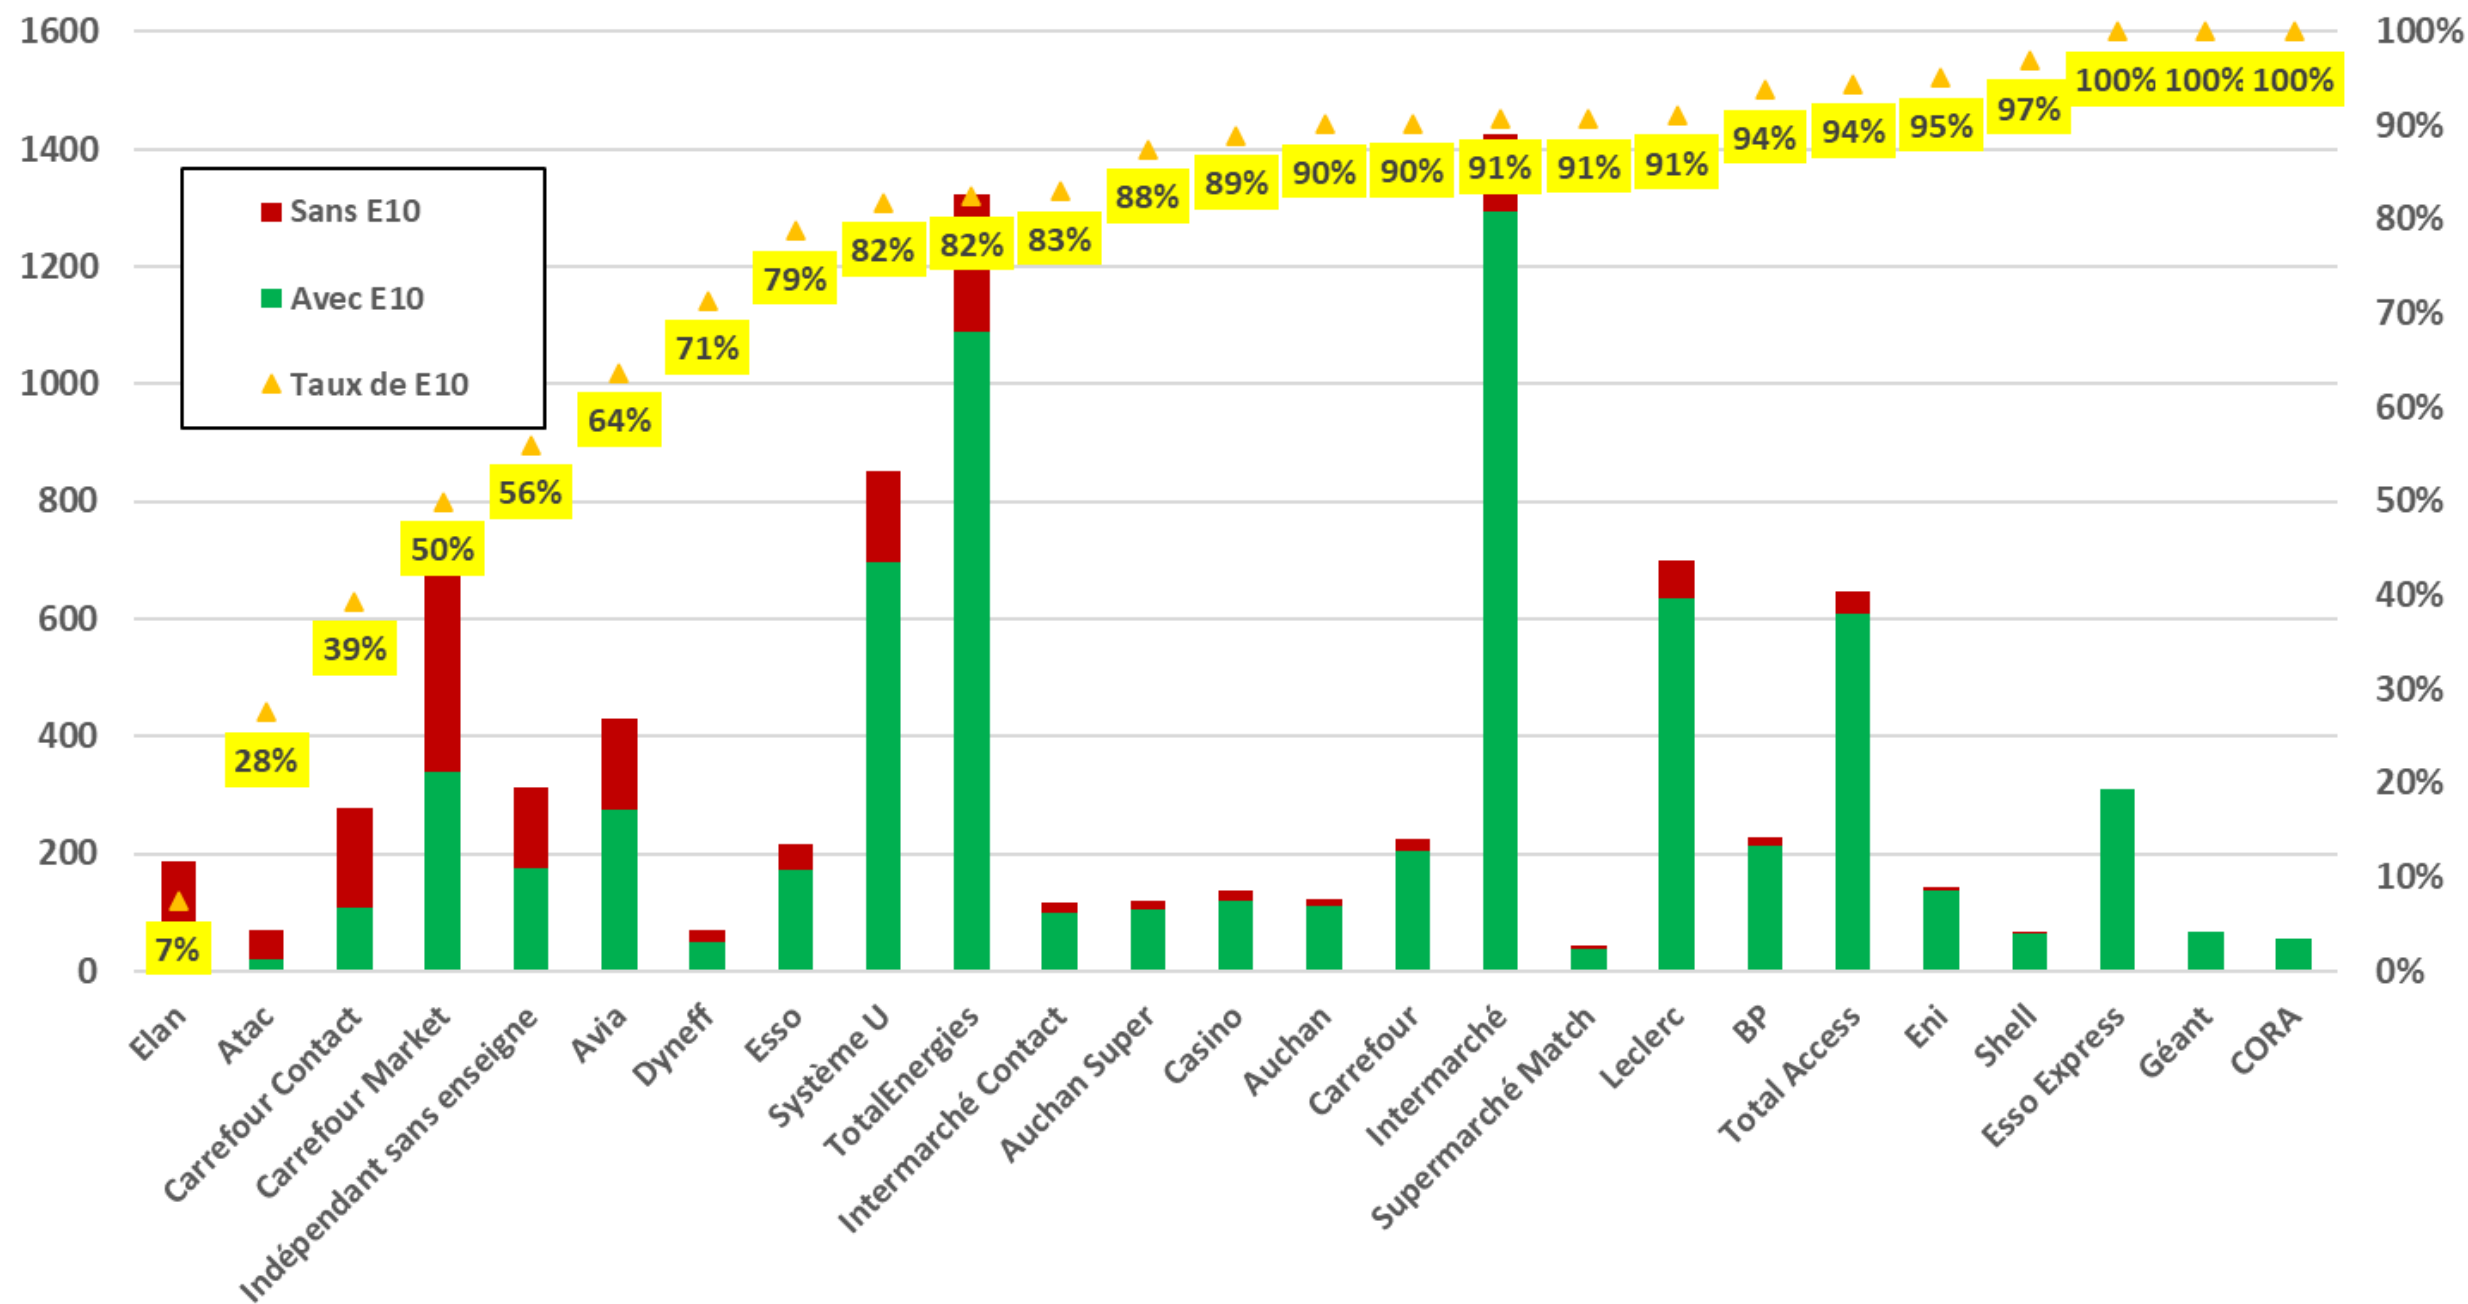

Année mobile : avril 2023 à mars 2024 vs avril 2022 à mars 2023.

SP95-E10 : +8,3%; SP95 : -5,9%; SP98 : 6,6%; E85 : -3,5% Essences : +4,7%

Parts de marché annuelles des carburants SP95-E10, SP98, SP95 et E85

Source : CPDP

Volumes annuels de SP95-E10, SP95, SP98 et de Superéthanol-E85

Part de marché SP95-E10 dans les essences par région en mars 2024

Le **SP95-E10** est la 1^{ère} essence dans chaque région.

Évolution du prix des carburants en euro par litre

Nombre et part de stations-service SP95-E10 par enseigne

Nombre et part de stations SP95-E10 par enseigne au 15/04/2024
source : prix.carburants.gouv.fr

Source : www.prix-carburants.gouv.fr au 15/04/2024 et Bioéthanol France
(stations E10 référençant un prix sur le site gouvernemental au 15/04/2024 parmi les 9700 stations de plus de 500m³ par an)

7 278 stations-service distribuent le SP95-E10 au 15/04/2024 soit 76% des stations françaises

* En mars 2023, de nombreuses stations ne renseignent pas d'informations sur le SP95-E10 dû à des ruptures exceptionnelles d'approvisionnement provoquées par un mouvement de grève dans les raffineries et les dépôts pétroliers en France.