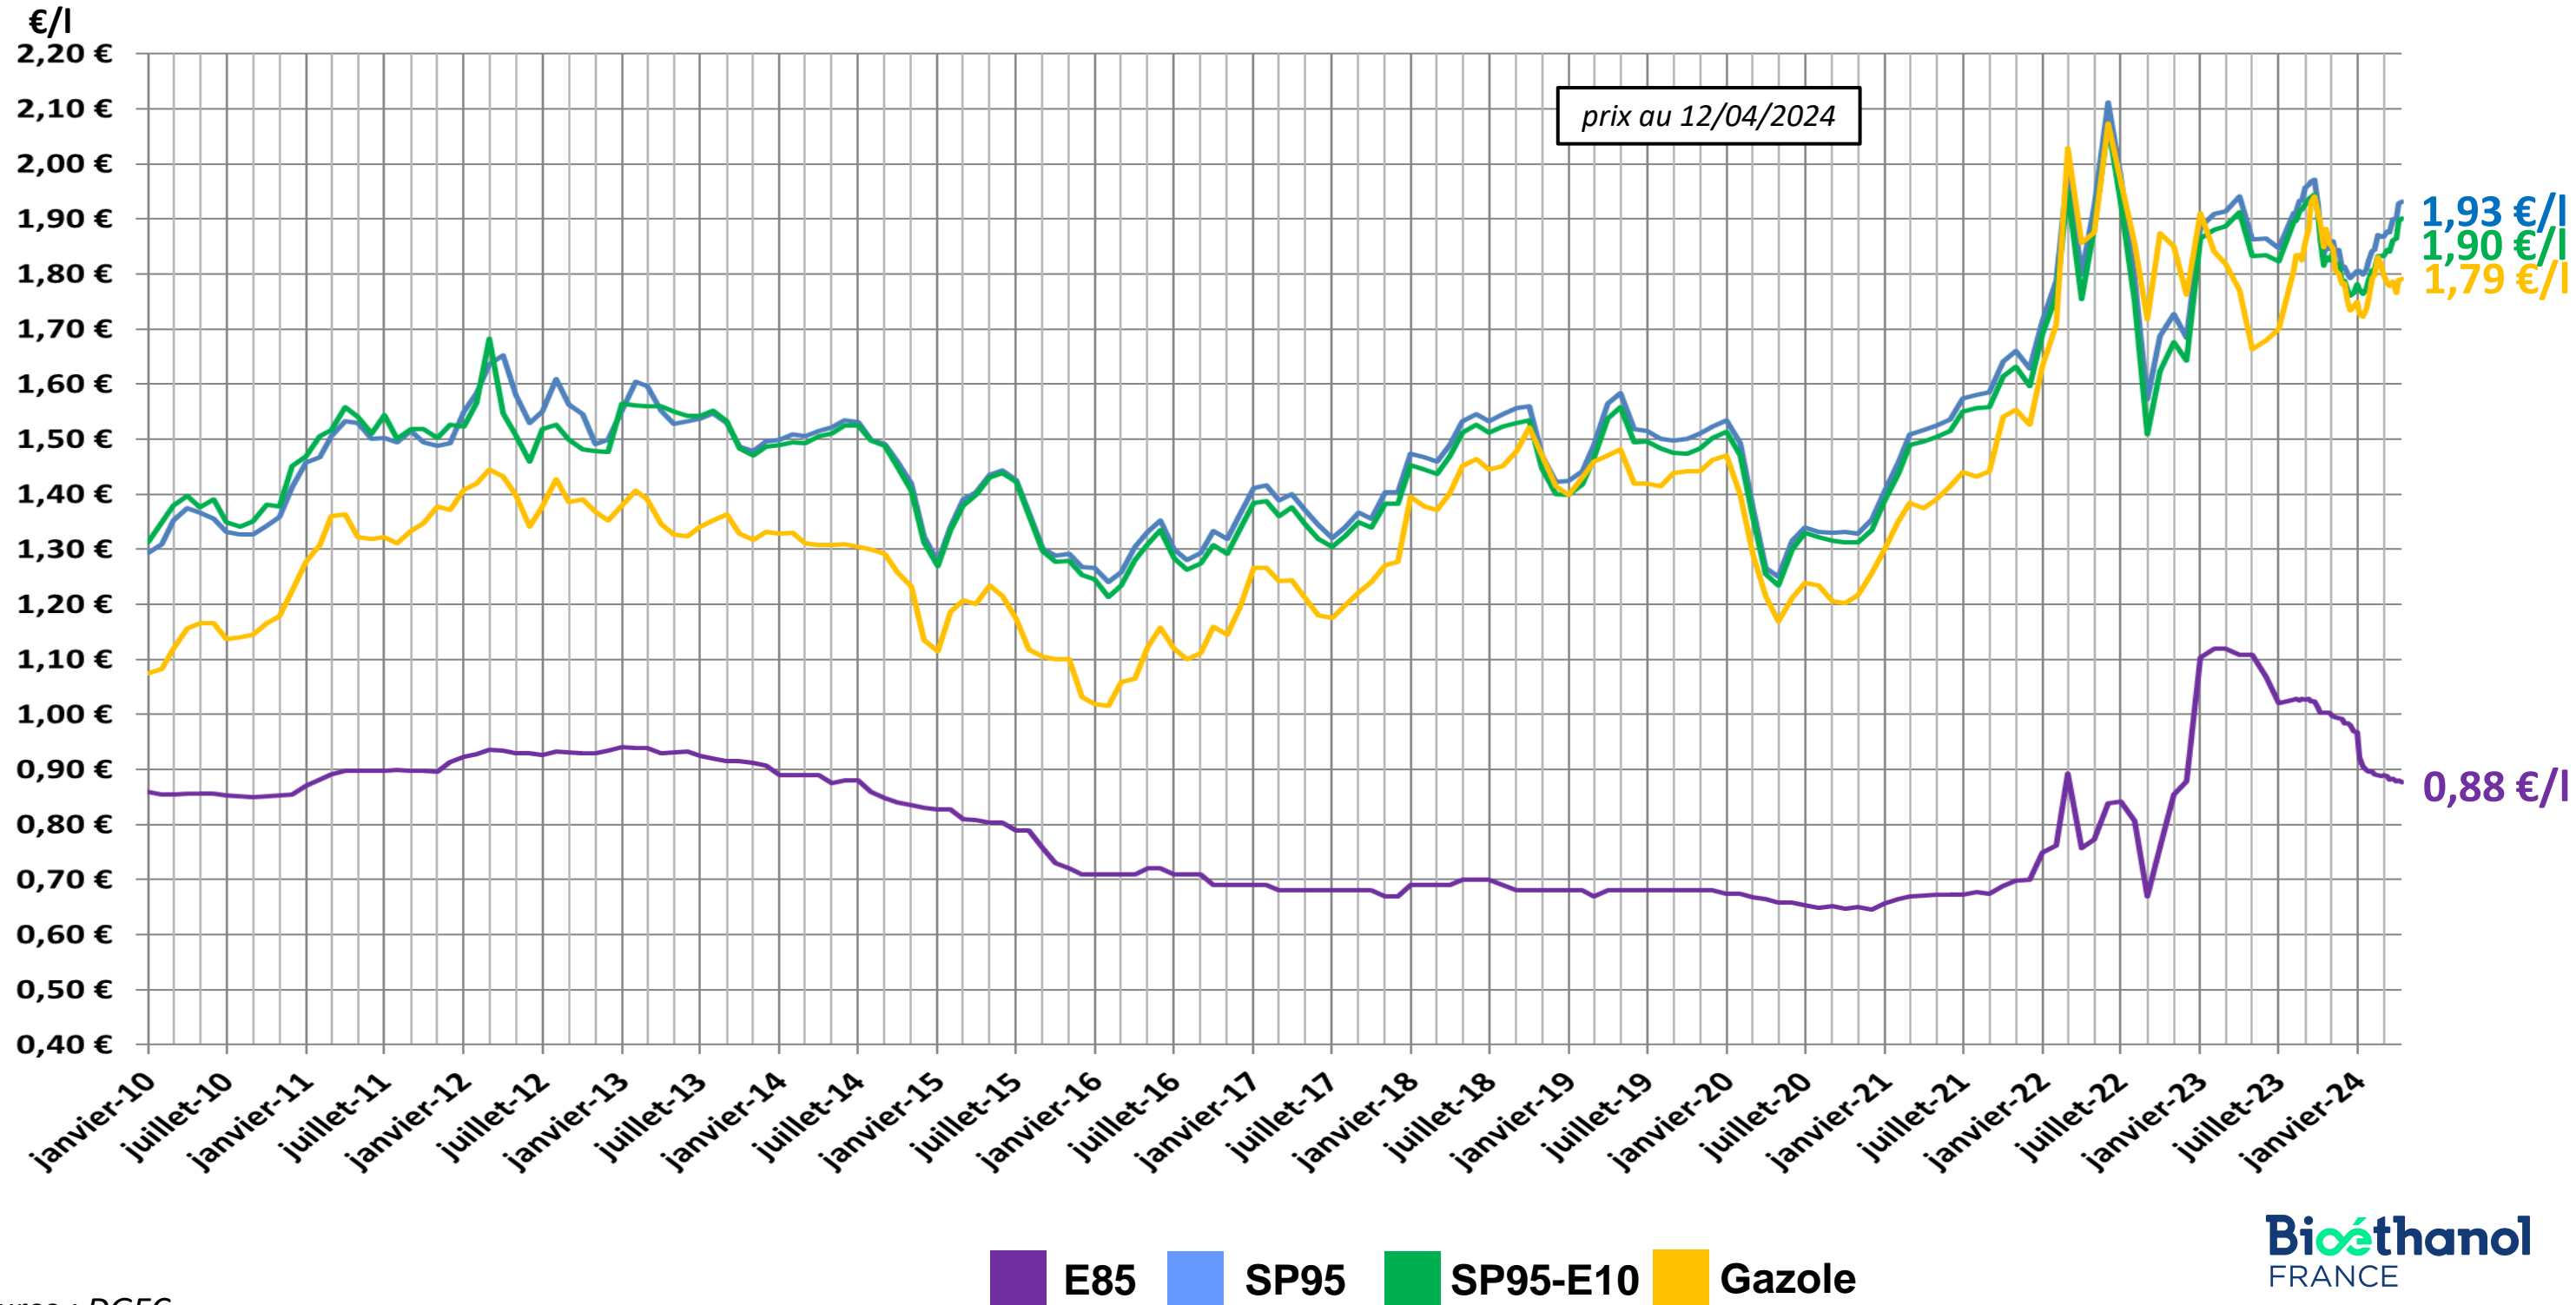

Données SP95-E10

Mars 2024

Jusqu'à 10 % de bioéthanol en volume

Immatriculations françaises

Voitures Particulières neuves par énergie

Immatriculations françaises

Voitures Particulières neuves par énergie

Source : autoactu.com ; en mars 2024

Année mobile : avril 2023 à mars 2024 vs avril 2022 à mars 2023.

SP95-E10 : +8,3%; SP95 : -5,9%; SP98 : 6,6%; E85 : -3,5% Essences : +4,7%

Parts de marché annuelles des carburants SP95-E10, SP98, SP95 et E85

Source : CPDP

Volumes annuels de SP95-E10, SP95, SP98 et de Superéthanol-E85

Part de marché SP95-E10 dans les essences par région en mars 2024

Le **SP95-E10** est la 1^{ère} essence dans chaque région.

Évolution du prix des carburants en euro par litre

Nombre et part de stations-service SP95-E10 par enseigne

Nombre et part de stations SP95-E10 par enseigne au 15/04/2024
source : prix.carburants.gouv.fr

Source : www.prix-carburants.gouv.fr au 15/04/2024 et Bioéthanol France
(stations E10 référençant un prix sur le site gouvernemental au 15/04/2024 parmi les 9700 stations de plus de 500m³ par an)