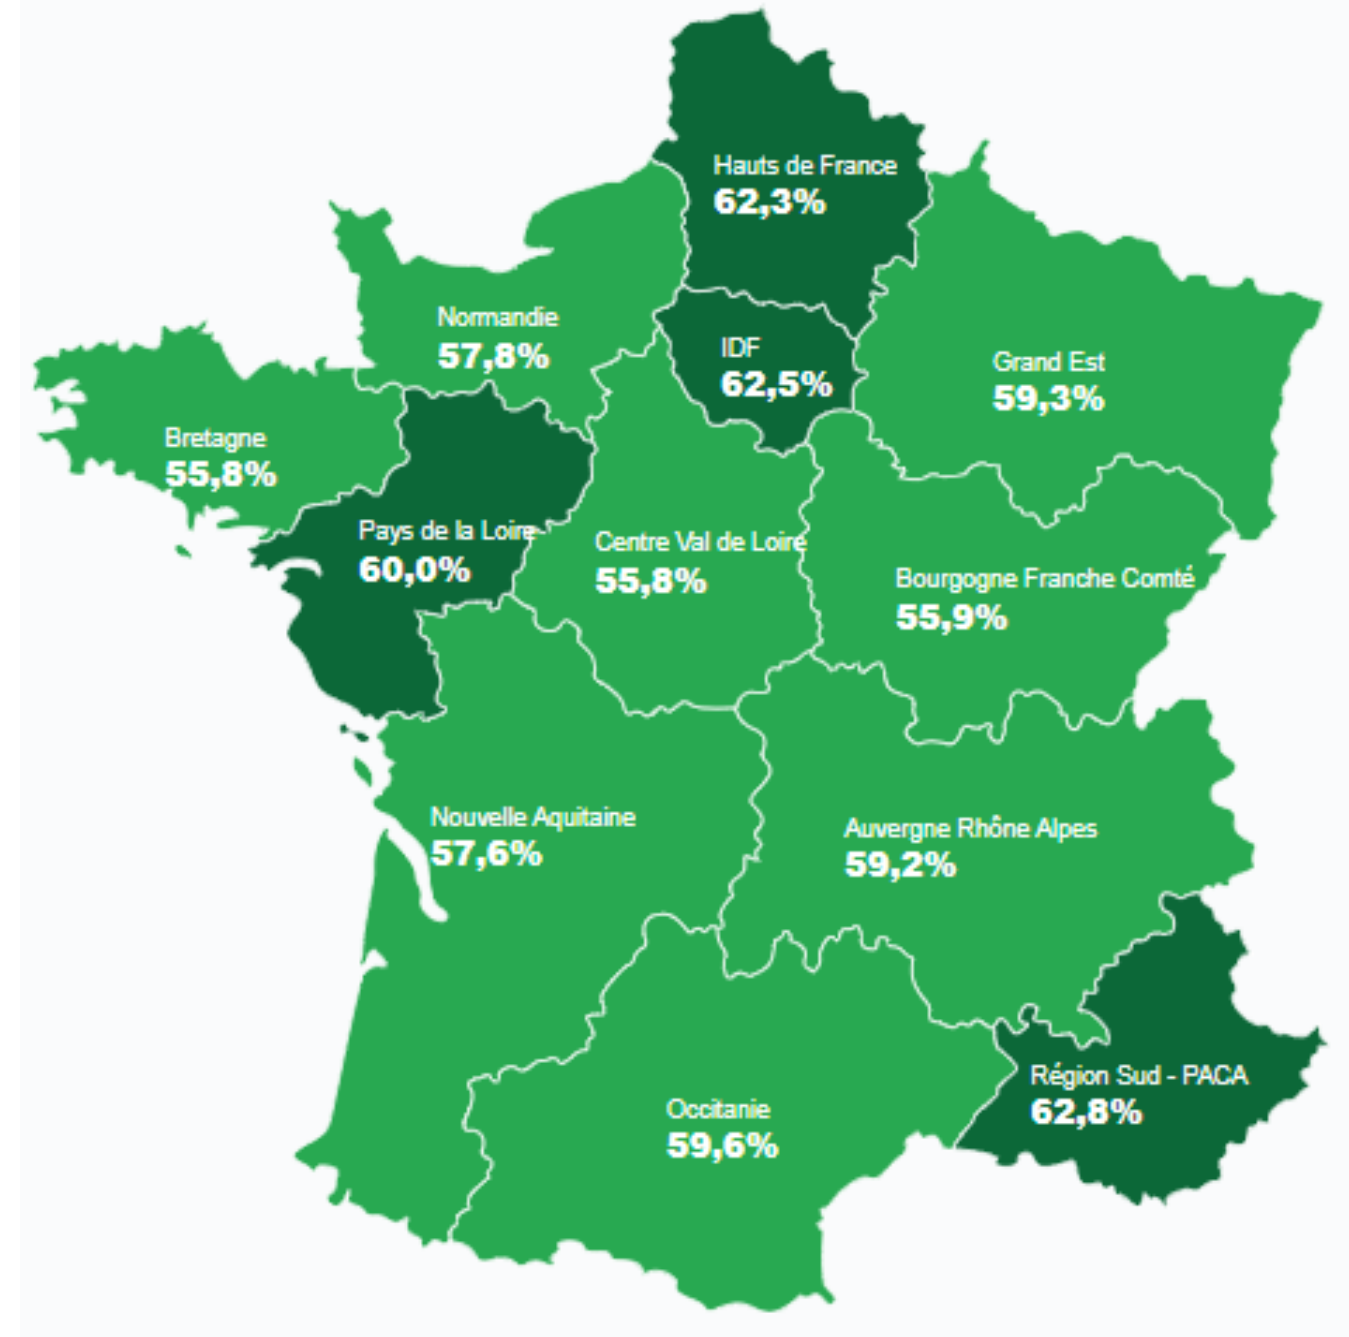

Source : CPDP

Volumes annuels de SP95-E10, SP95, SP98 et de Superéthanol-E85

Part de marché SP95-E10 dans les essences par région en mars 2024

Le **SP95-E10** est la 1^{ère} essence dans chaque région.

Évolution du prix des carburants en euro par litre