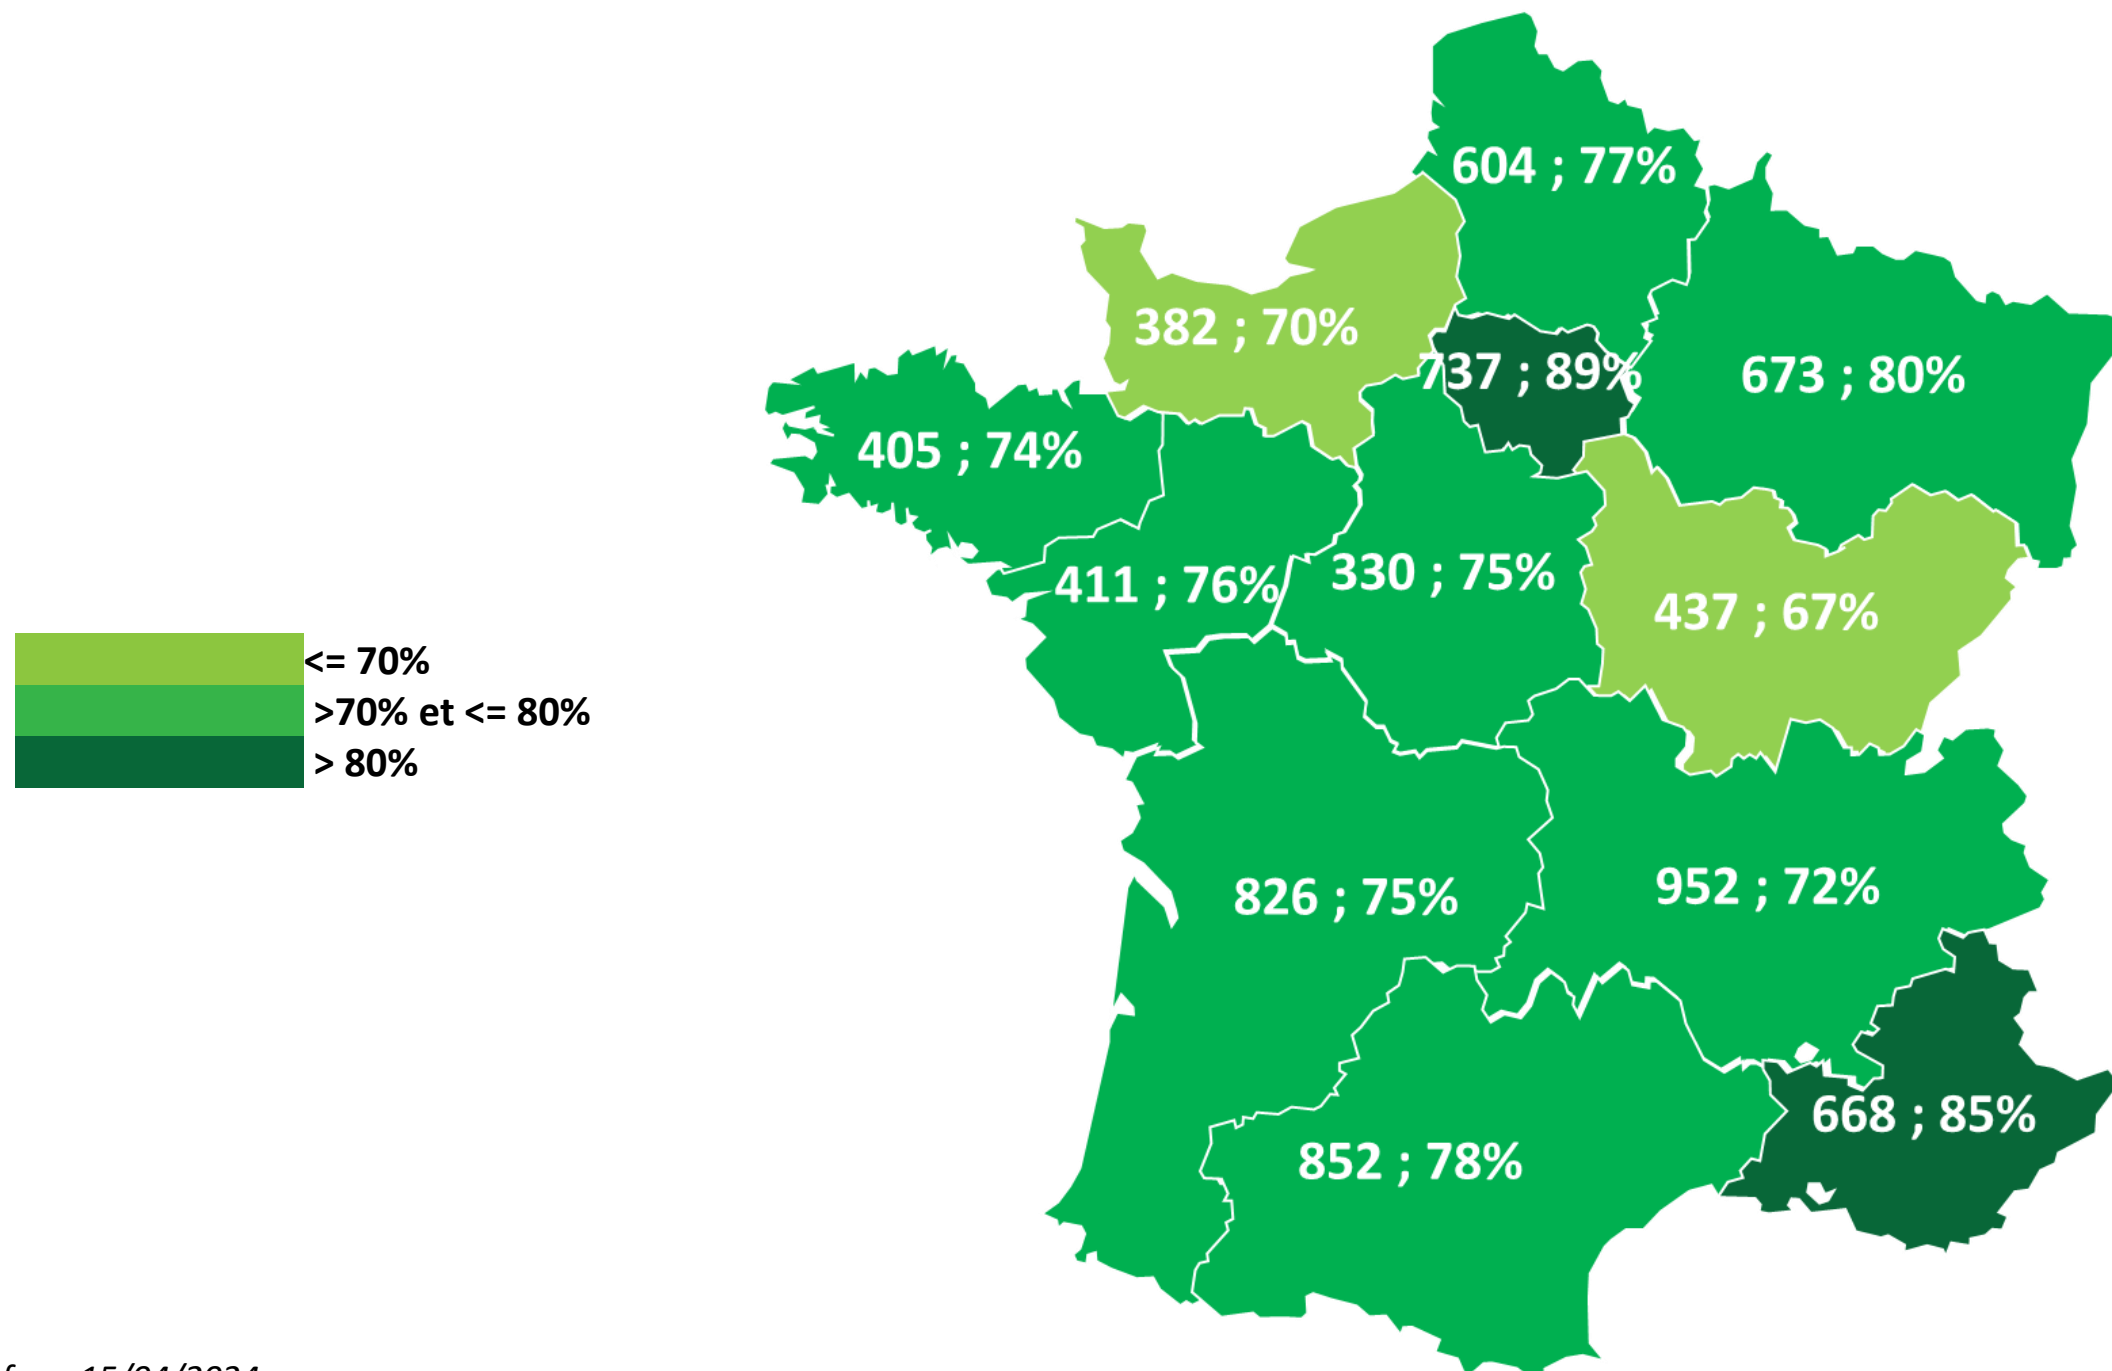

Des stations SP95-E10 partout en France dans 76% des stations françaises

Source : www.prix-carburants.gouv.fr au 15/04/2024

(stations E10 référencant un prix sur le site gouvernemental au 15/04/2024 parmi les 9700 stations de plus de 500 m³ par an) et SNPAA