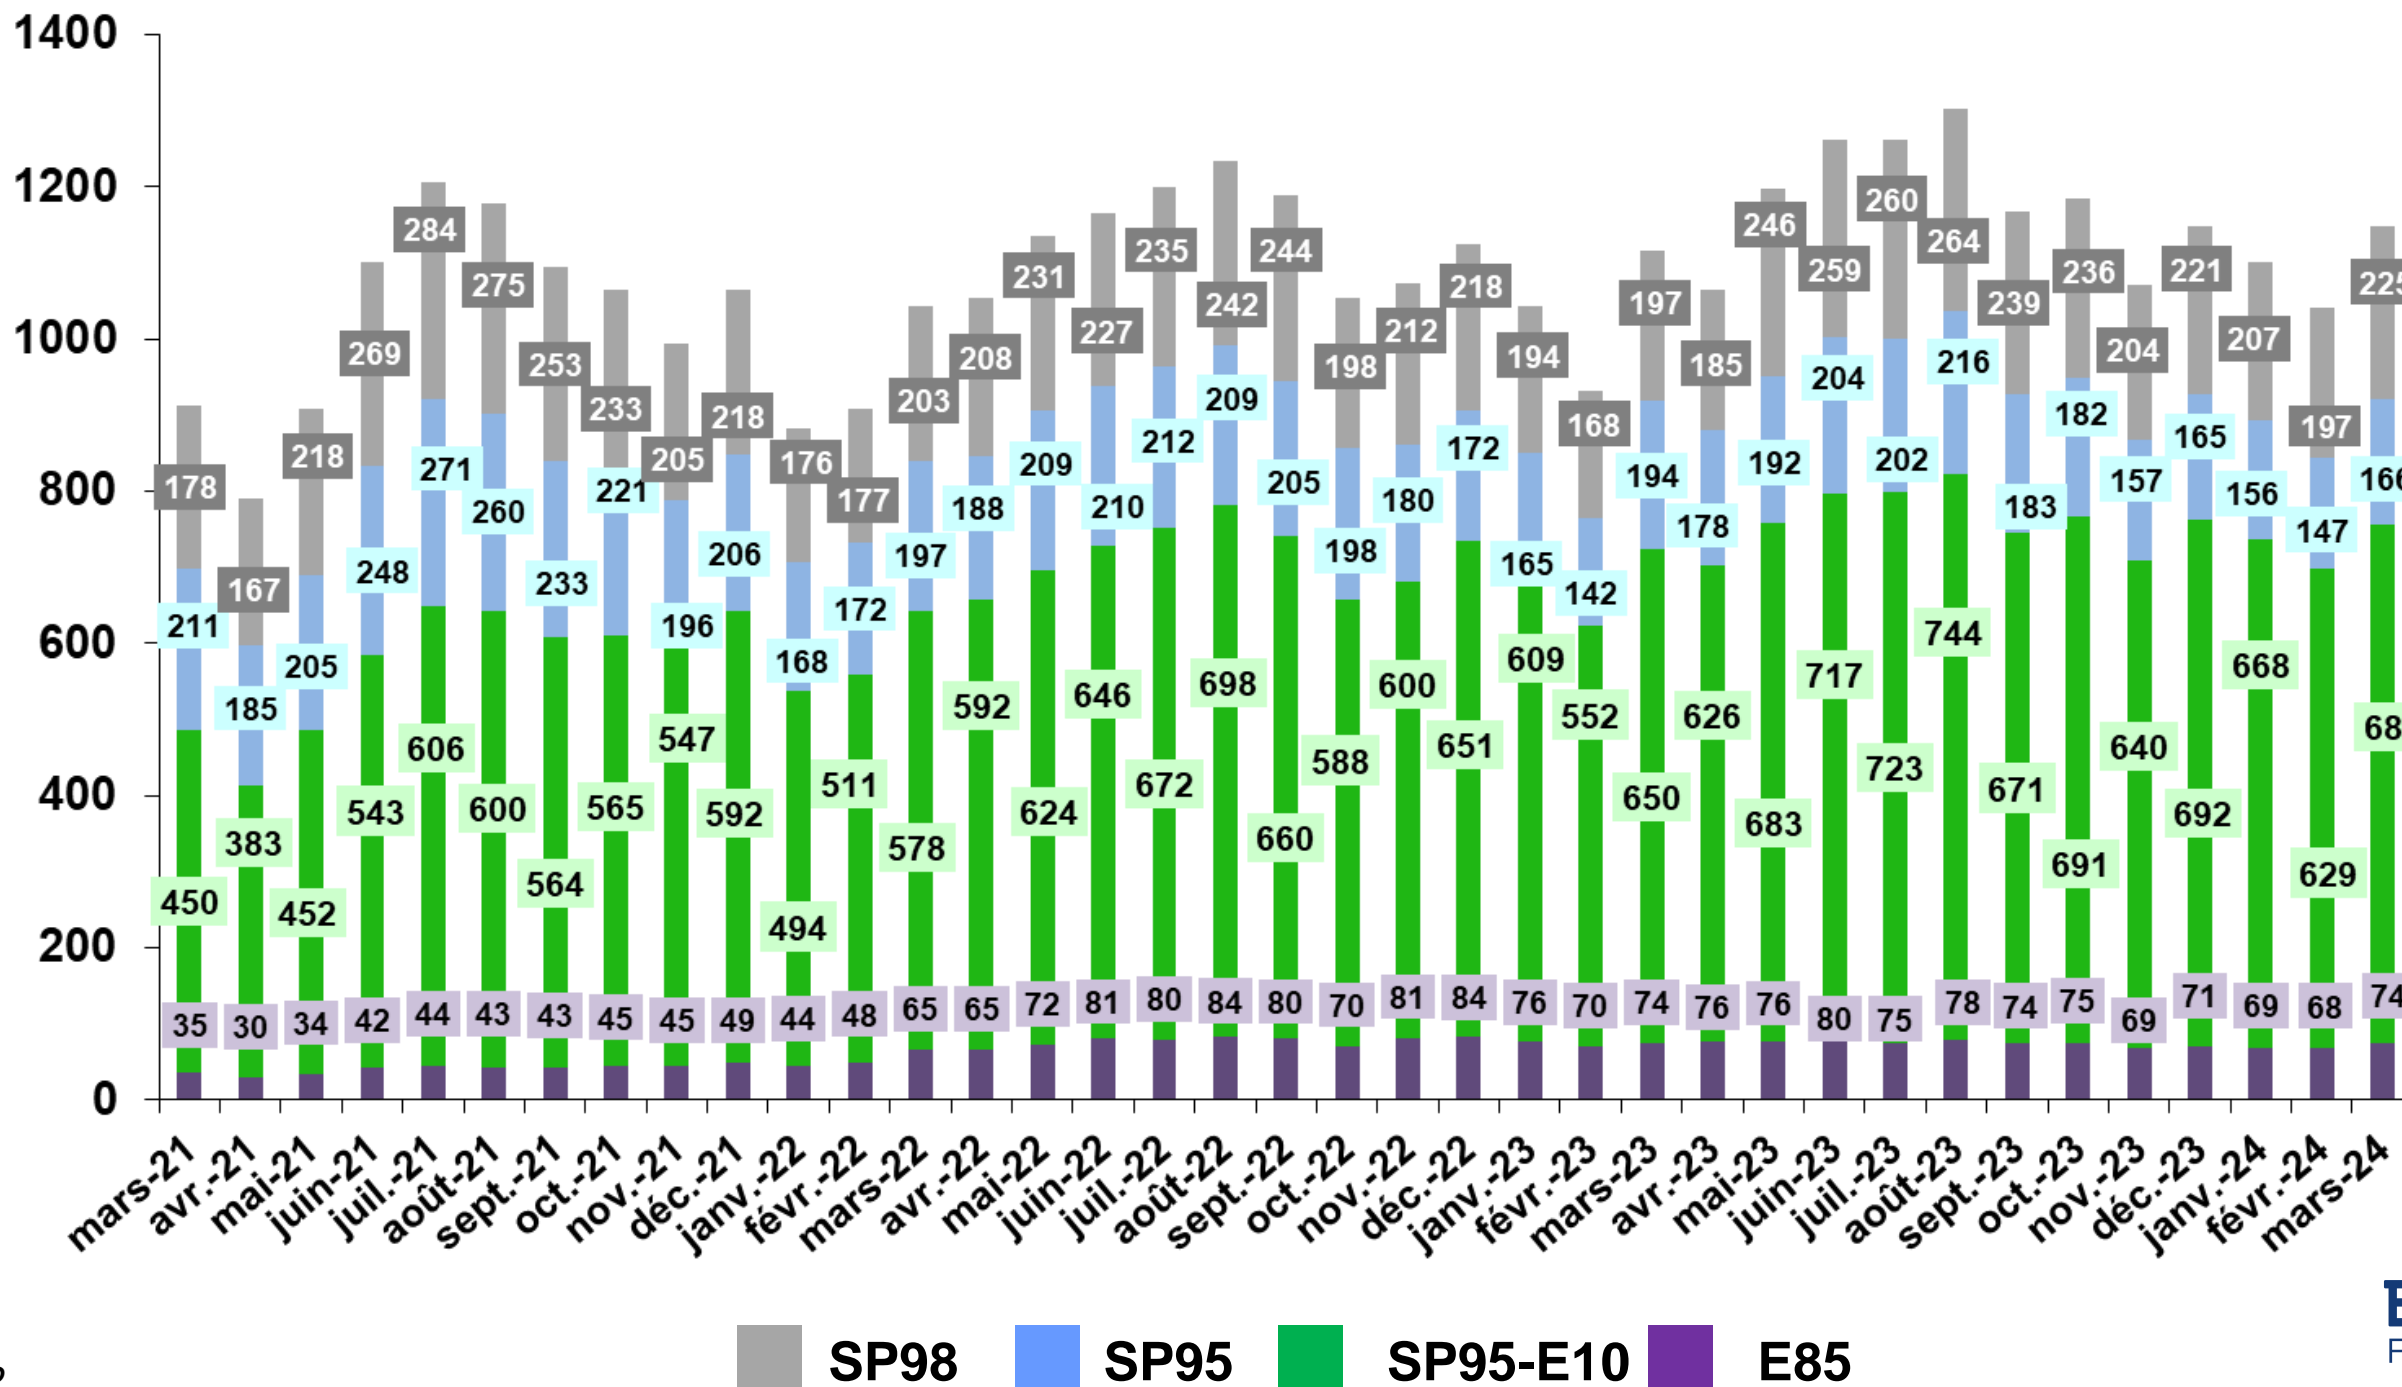

Données SP95-E10

Mars 2024

Jusqu'à 10 % de bioéthanol en volume

Immatriculations françaises

Voitures Particulières neuves par énergie

Immatriculations françaises

Voitures Particulières neuves par énergie

Source : autoactu.com ; en mars 2024

*Part de marché des voitures particulières flex-E85 d'origine

Livraisons mensuelles d'essences Sans Plomb et de Superéthanol-E85 (en millions de litres)

x1000 m3

Source : CPDP

Part de marché des essences SP95-E10, SP95, SP98 et E85

Année mobile : avril 2023 à mars 2024 vs avril 2022 à mars 2023.

SP95-E10 : +8,3%; SP95 : -5,9%; SP98 : 6,6%; E85 : -3,5% Essences : +4,7%

Parts de marché annuelles des carburants SP95-E10, SP98, SP95 et E85

Source : CPDP

Volumes annuels de SP95-E10, SP95, SP98 et de Superéthanol-E85

Part de marché SP95-E10 dans les essences par région en mars 2024

Le **SP95-E10** est la 1^{ère} essence dans chaque région.

Évolution du prix des carburants en euro par litre