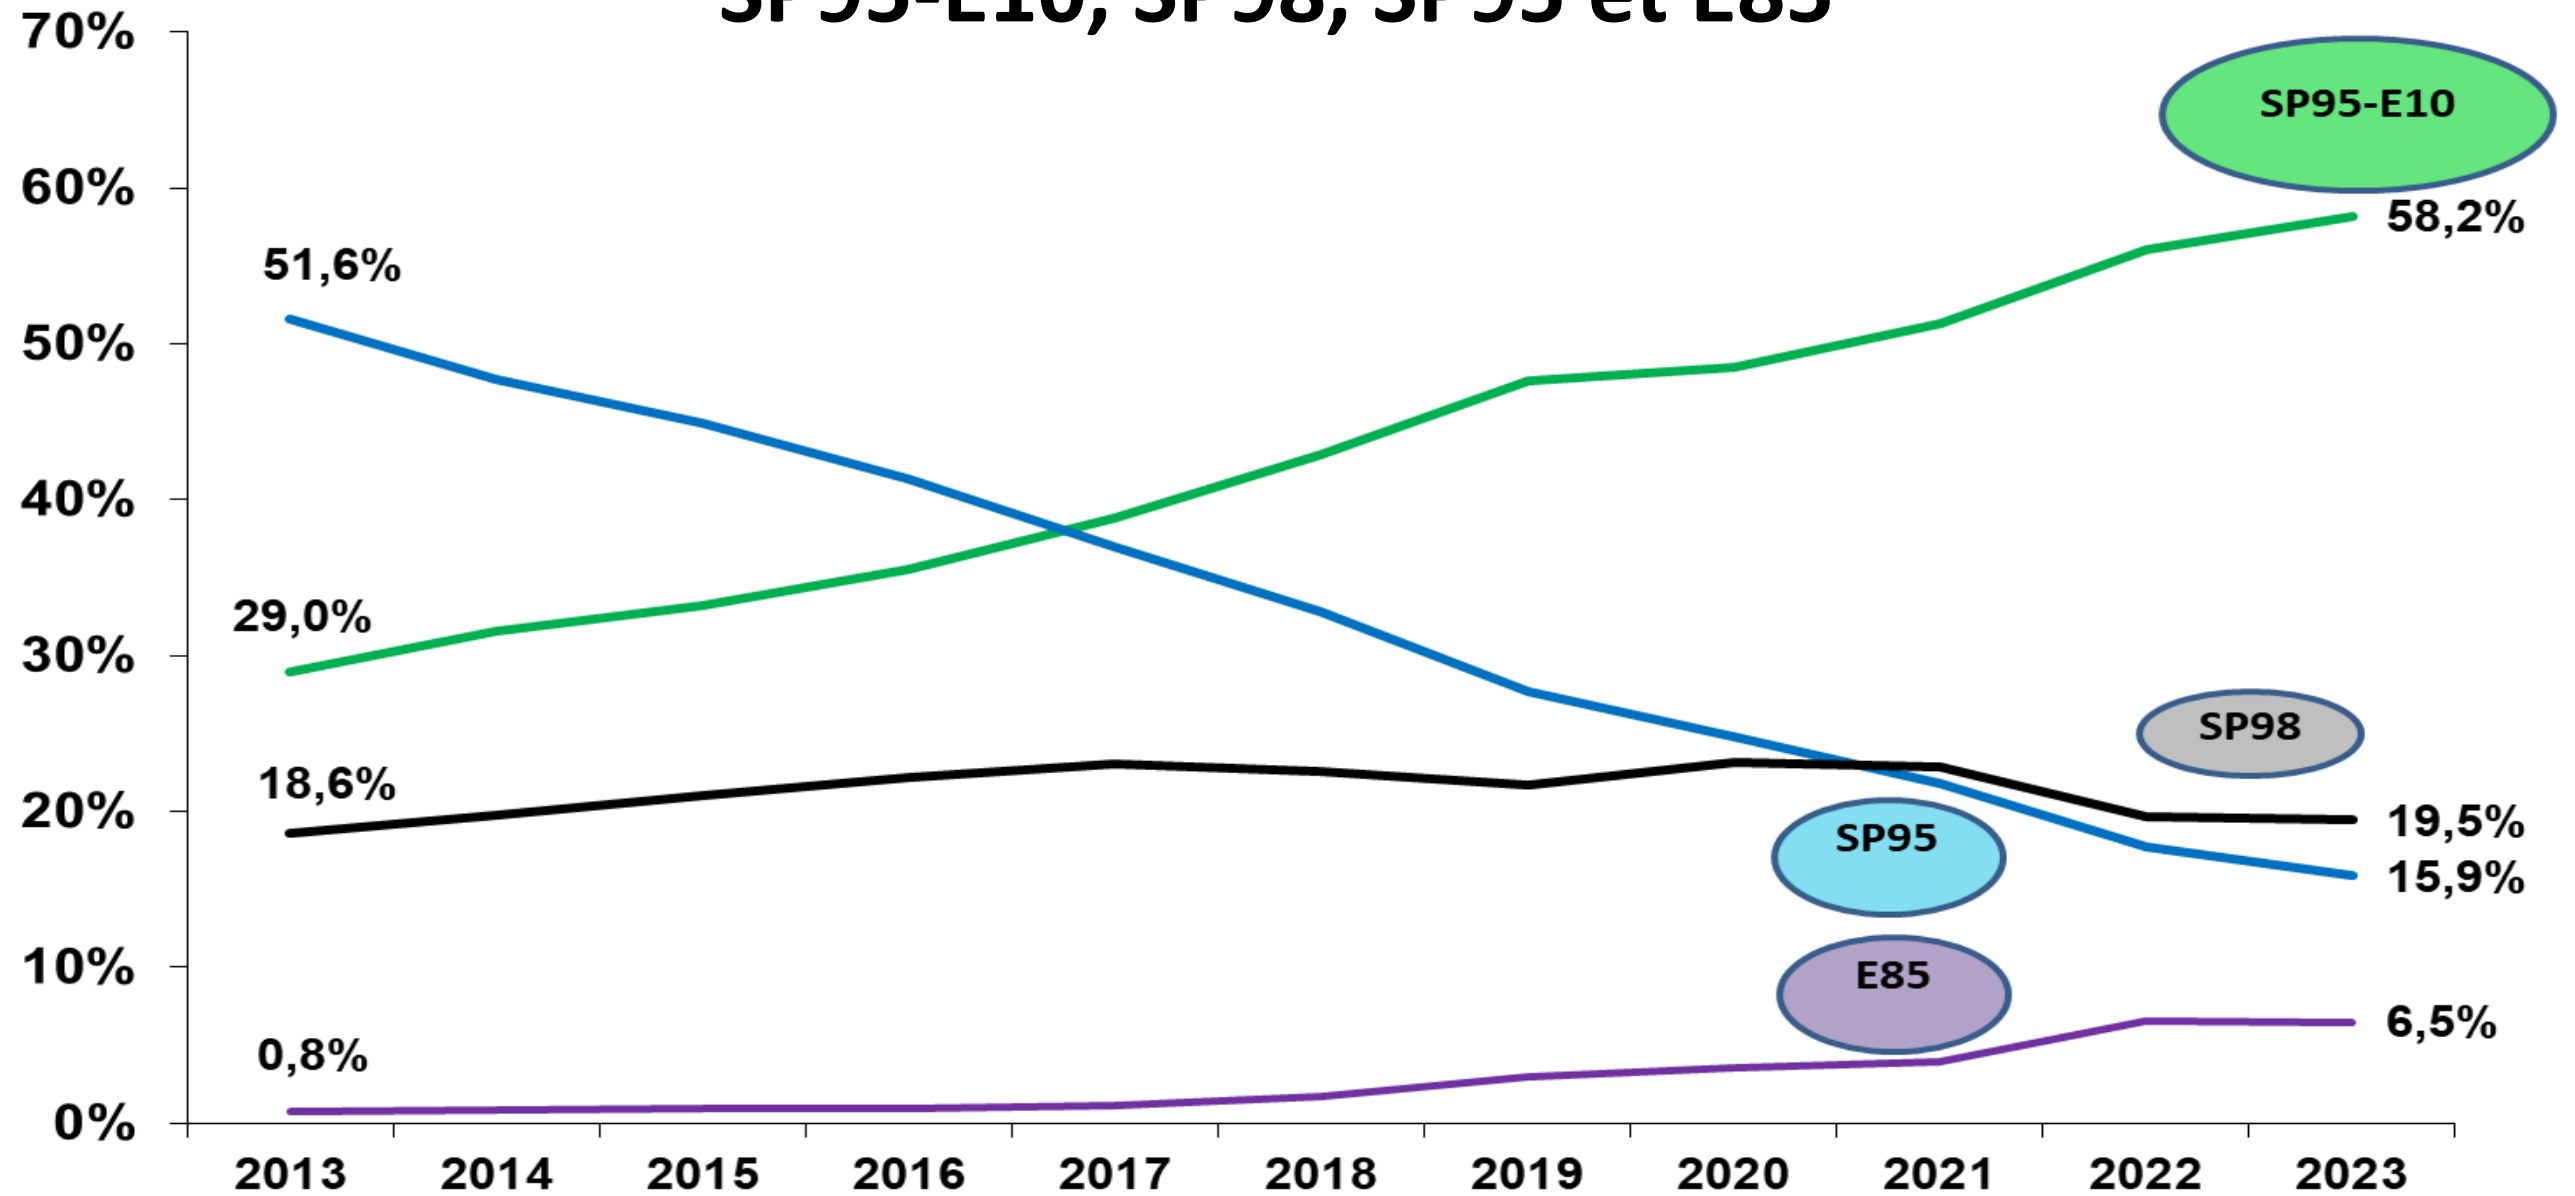

Données SP95-E10

Mars 2024

Jusqu'à 10 % de bioéthanol en volume

Immatriculations françaises

Voitures Particulières neuves par énergie

Immatriculations françaises

Voitures Particulières neuves par énergie

Source : autoactu.com ; en mars 2024

*Part de marché des voitures particulières flex-E85 d'origine

Livraisons mensuelles d'essences Sans Plomb et de Superéthanol-E85 (en millions de litres)

x1000 m3

Source : CPDP

Part de marché des essences SP95-E10, SP95, SP98 et E85

Année mobile : avril 2023 à mars 2024 vs avril 2022 à mars 2023.

SP95-E10 : +8,3%; SP95 : -5,9%; SP98 : 6,6%; E85 : -3,5% Essences : +4,7%

Parts de marché annuelles des carburants SP95-E10, SP98, SP95 et E85

Source : CPDP

Volumes annuels de SP95-E10, SP95, SP98 et de Superéthanol-E85

Part de marché SP95-E10 dans les essences par région en mars 2024

Le **SP95-E10** est la 1^{ère} essence dans chaque région.

Évolution du prix des carburants en euro par litre