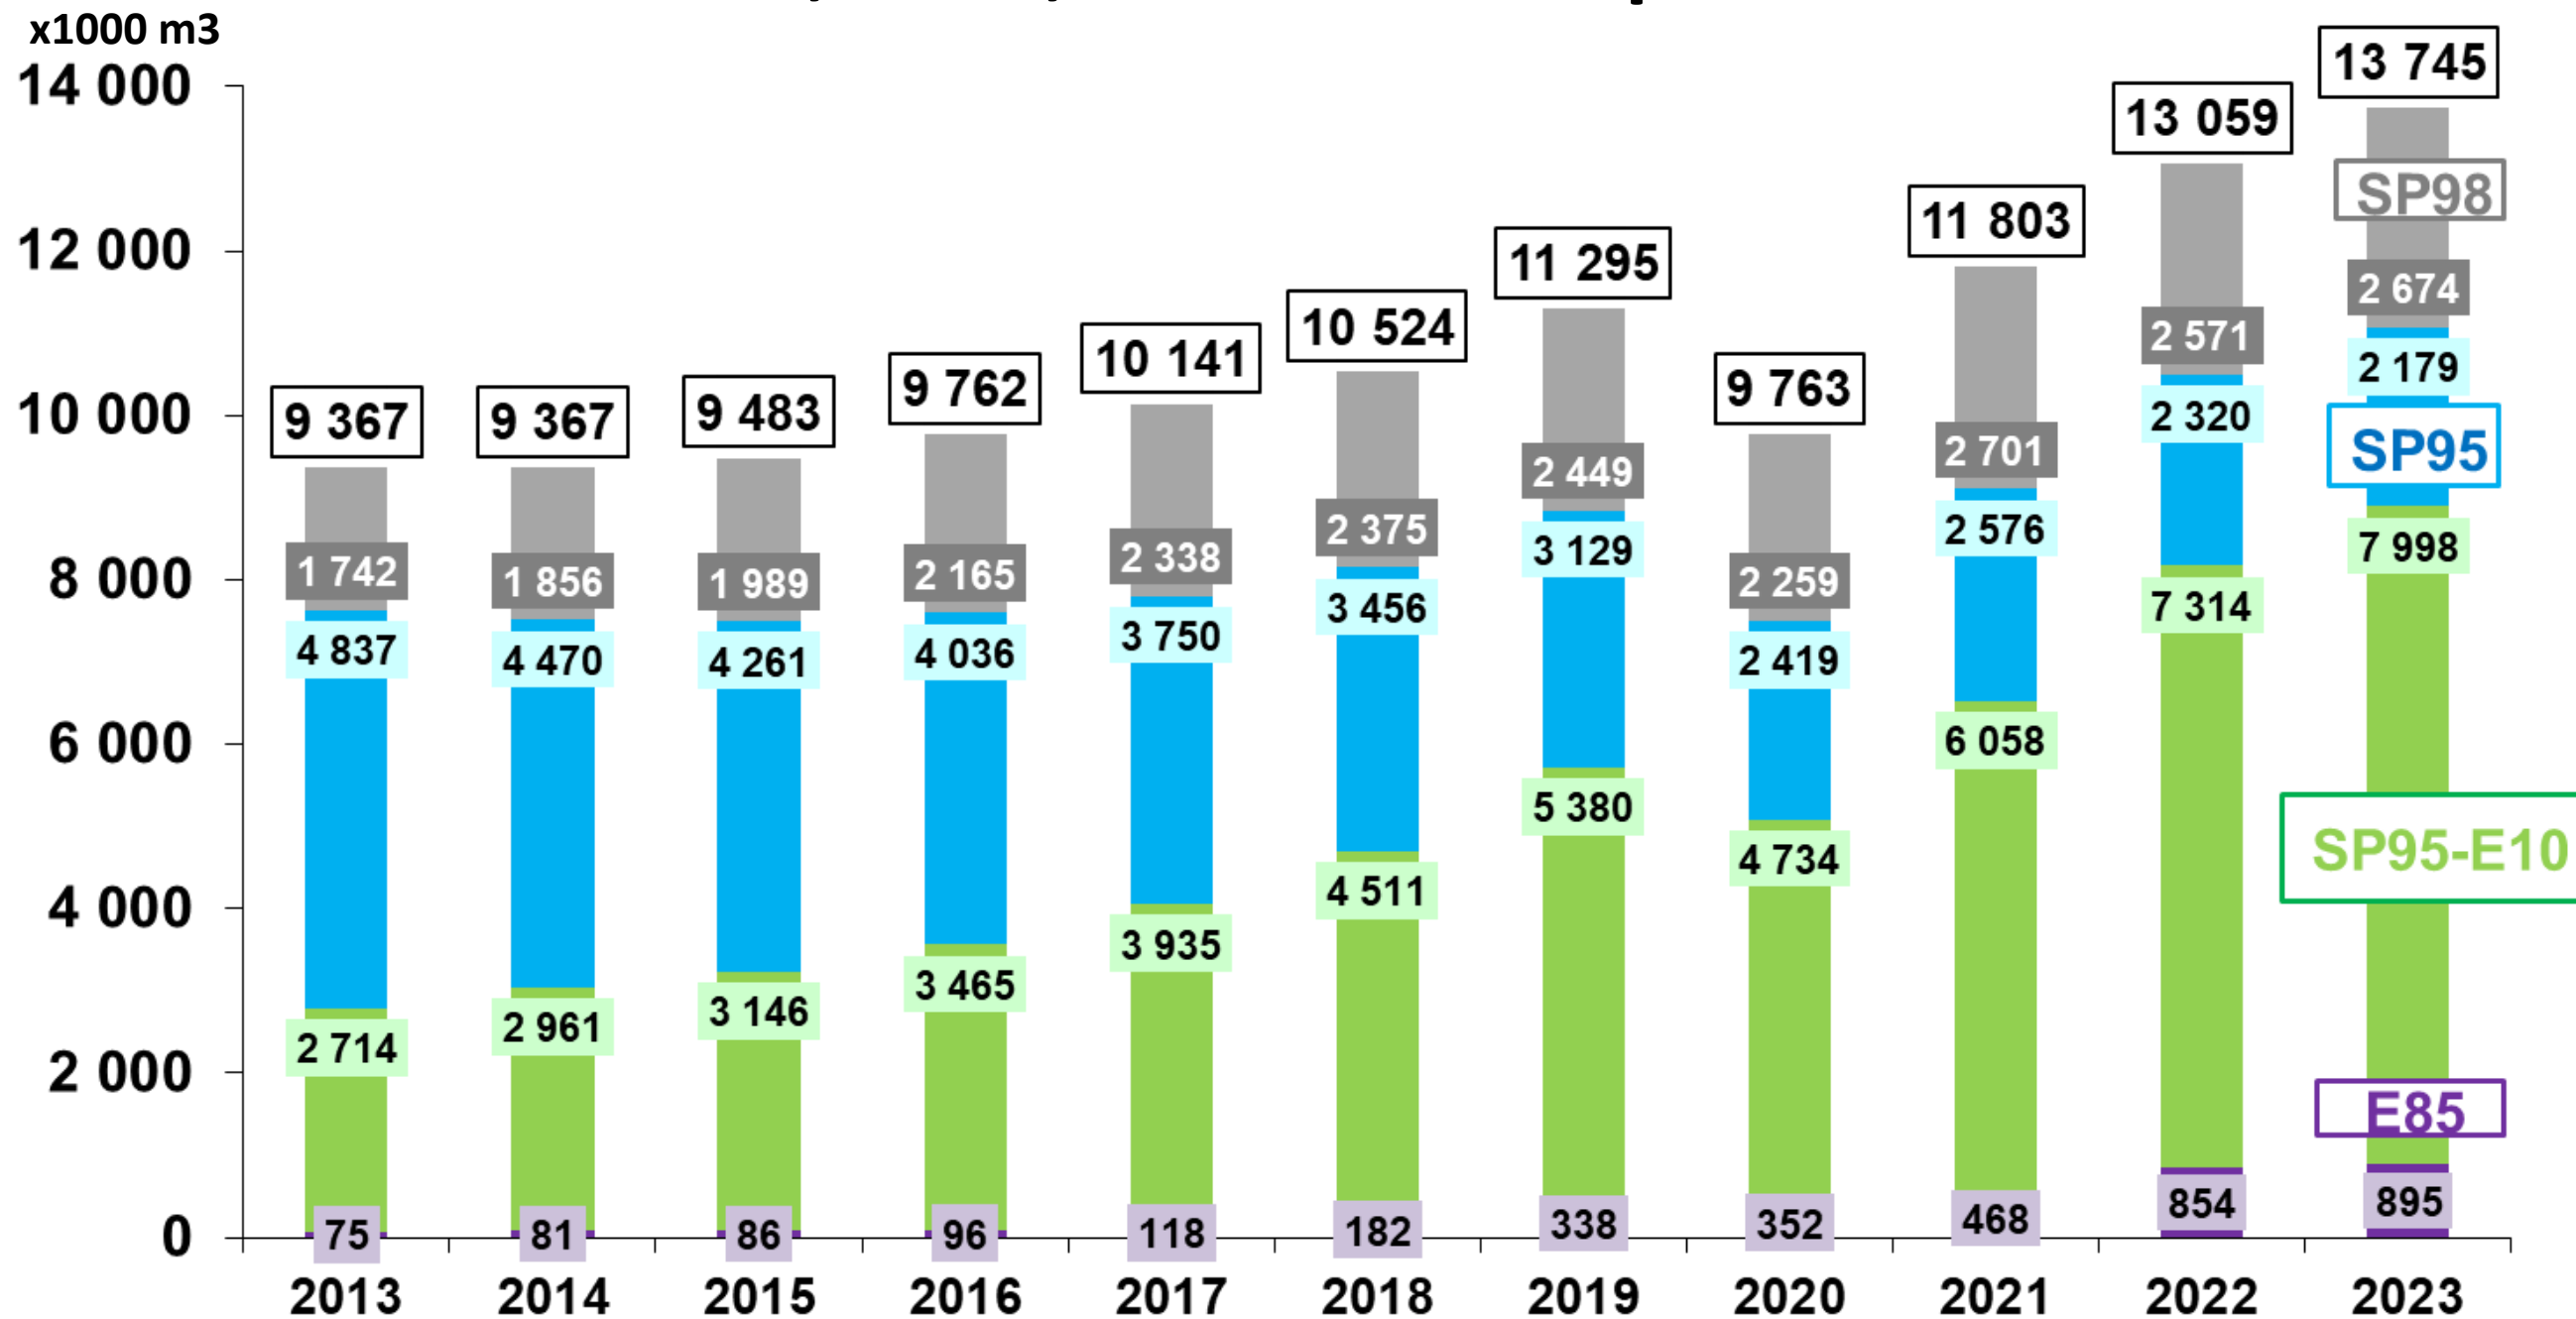

Données SP95-E10

Mars 2024

Jusqu'à 10 % de bioéthanol en volume

Immatriculations françaises

Voitures Particulières neuves par énergie

Immatriculations françaises

Voitures Particulières neuves par énergie

Source : autoactu.com ; en mars 2024

Année mobile : avril 2023 à mars 2024 vs avril 2022 à mars 2023.

SP95-E10 : +8,3%; SP95 : -5,9%; SP98 : 6,6%; E85 : -3,5% Essences : +4,7%

Parts de marché annuelles des carburants SP95-E10, SP98, SP95 et E85

Source : CPDP

Volumes annuels de SP95-E10, SP95, SP98 et de Superéthanol-E85

Part de marché SP95-E10 dans les essences par région en mars 2024

Le **SP95-E10** est la 1^{ère} essence dans chaque région.

Évolution du prix des carburants en euro par litre

Nombre et part de stations-service SP95-E10 par enseigne

Nombre et part de stations SP95-E10 par enseigne au 15/04/2024
source : prix.carburants.gouv.fr

Source : www.prix-carburants.gouv.fr au 15/04/2024 et Bioéthanol France
(stations E10 référençant un prix sur le site gouvernemental au 15/04/2024 parmi les 9700 stations de plus de 500m³ par an)