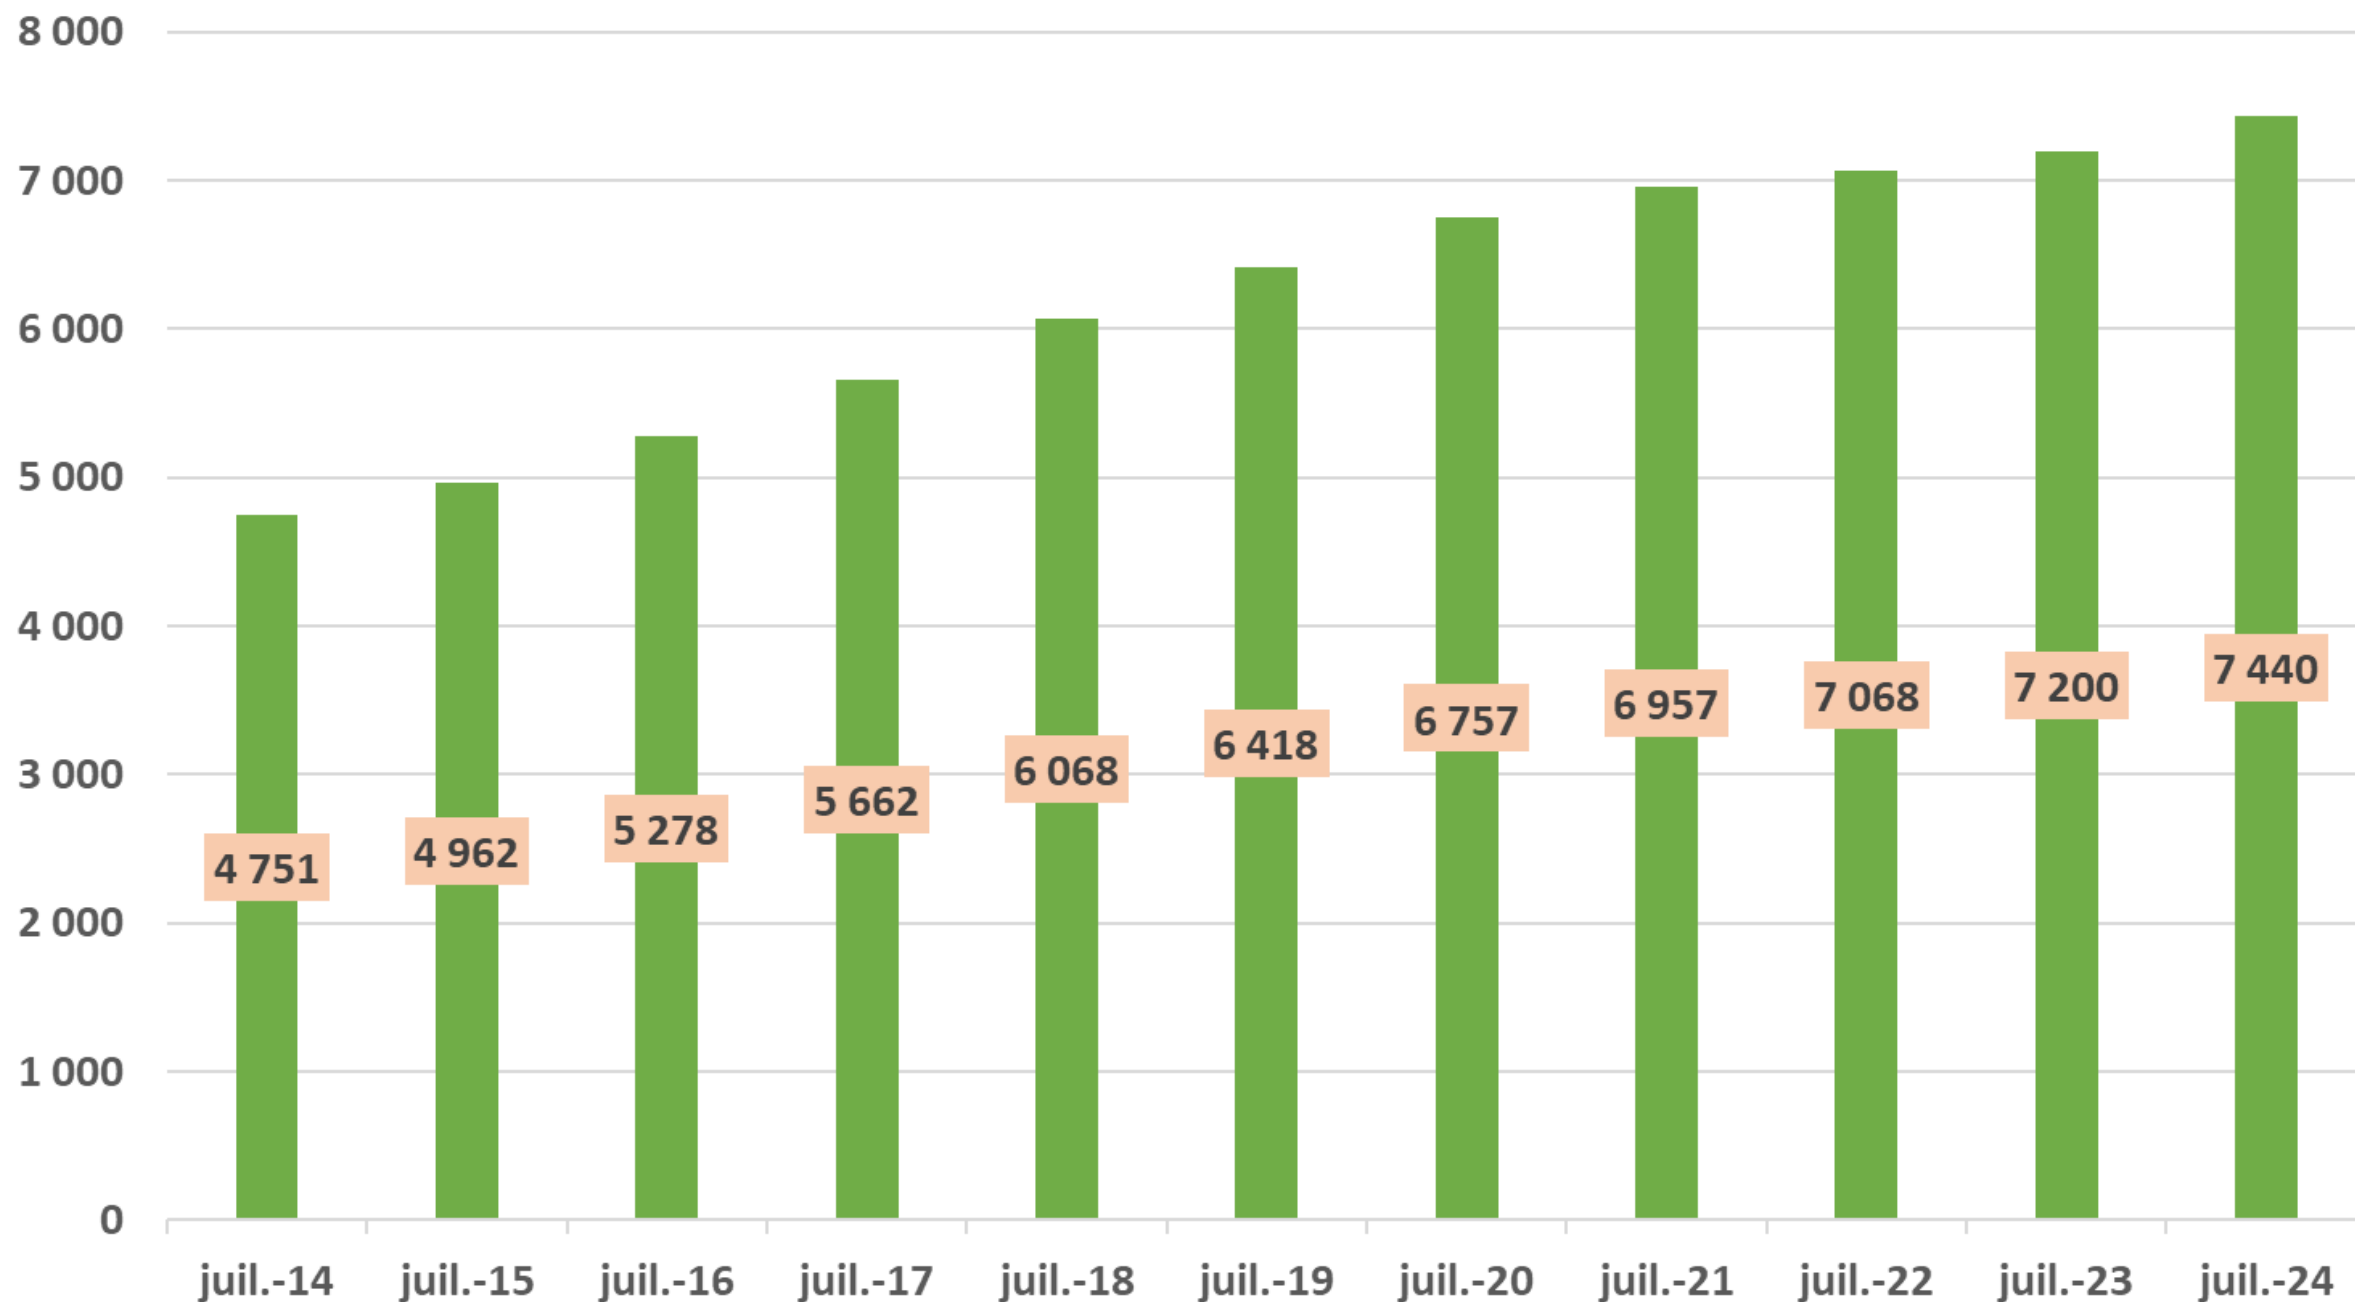

7 440 stations-service distribuent le SP95-E10 au 28/08/2024 soit 77% des stations françaises

Source : www.prix-carburants.gouv.fr au 28/08/2024

(stations E10 référencant un prix sur le site gouvernemental au 28/08/2024 parmi les 9700 stations de plus de 500 m³ par an) et SNPAA