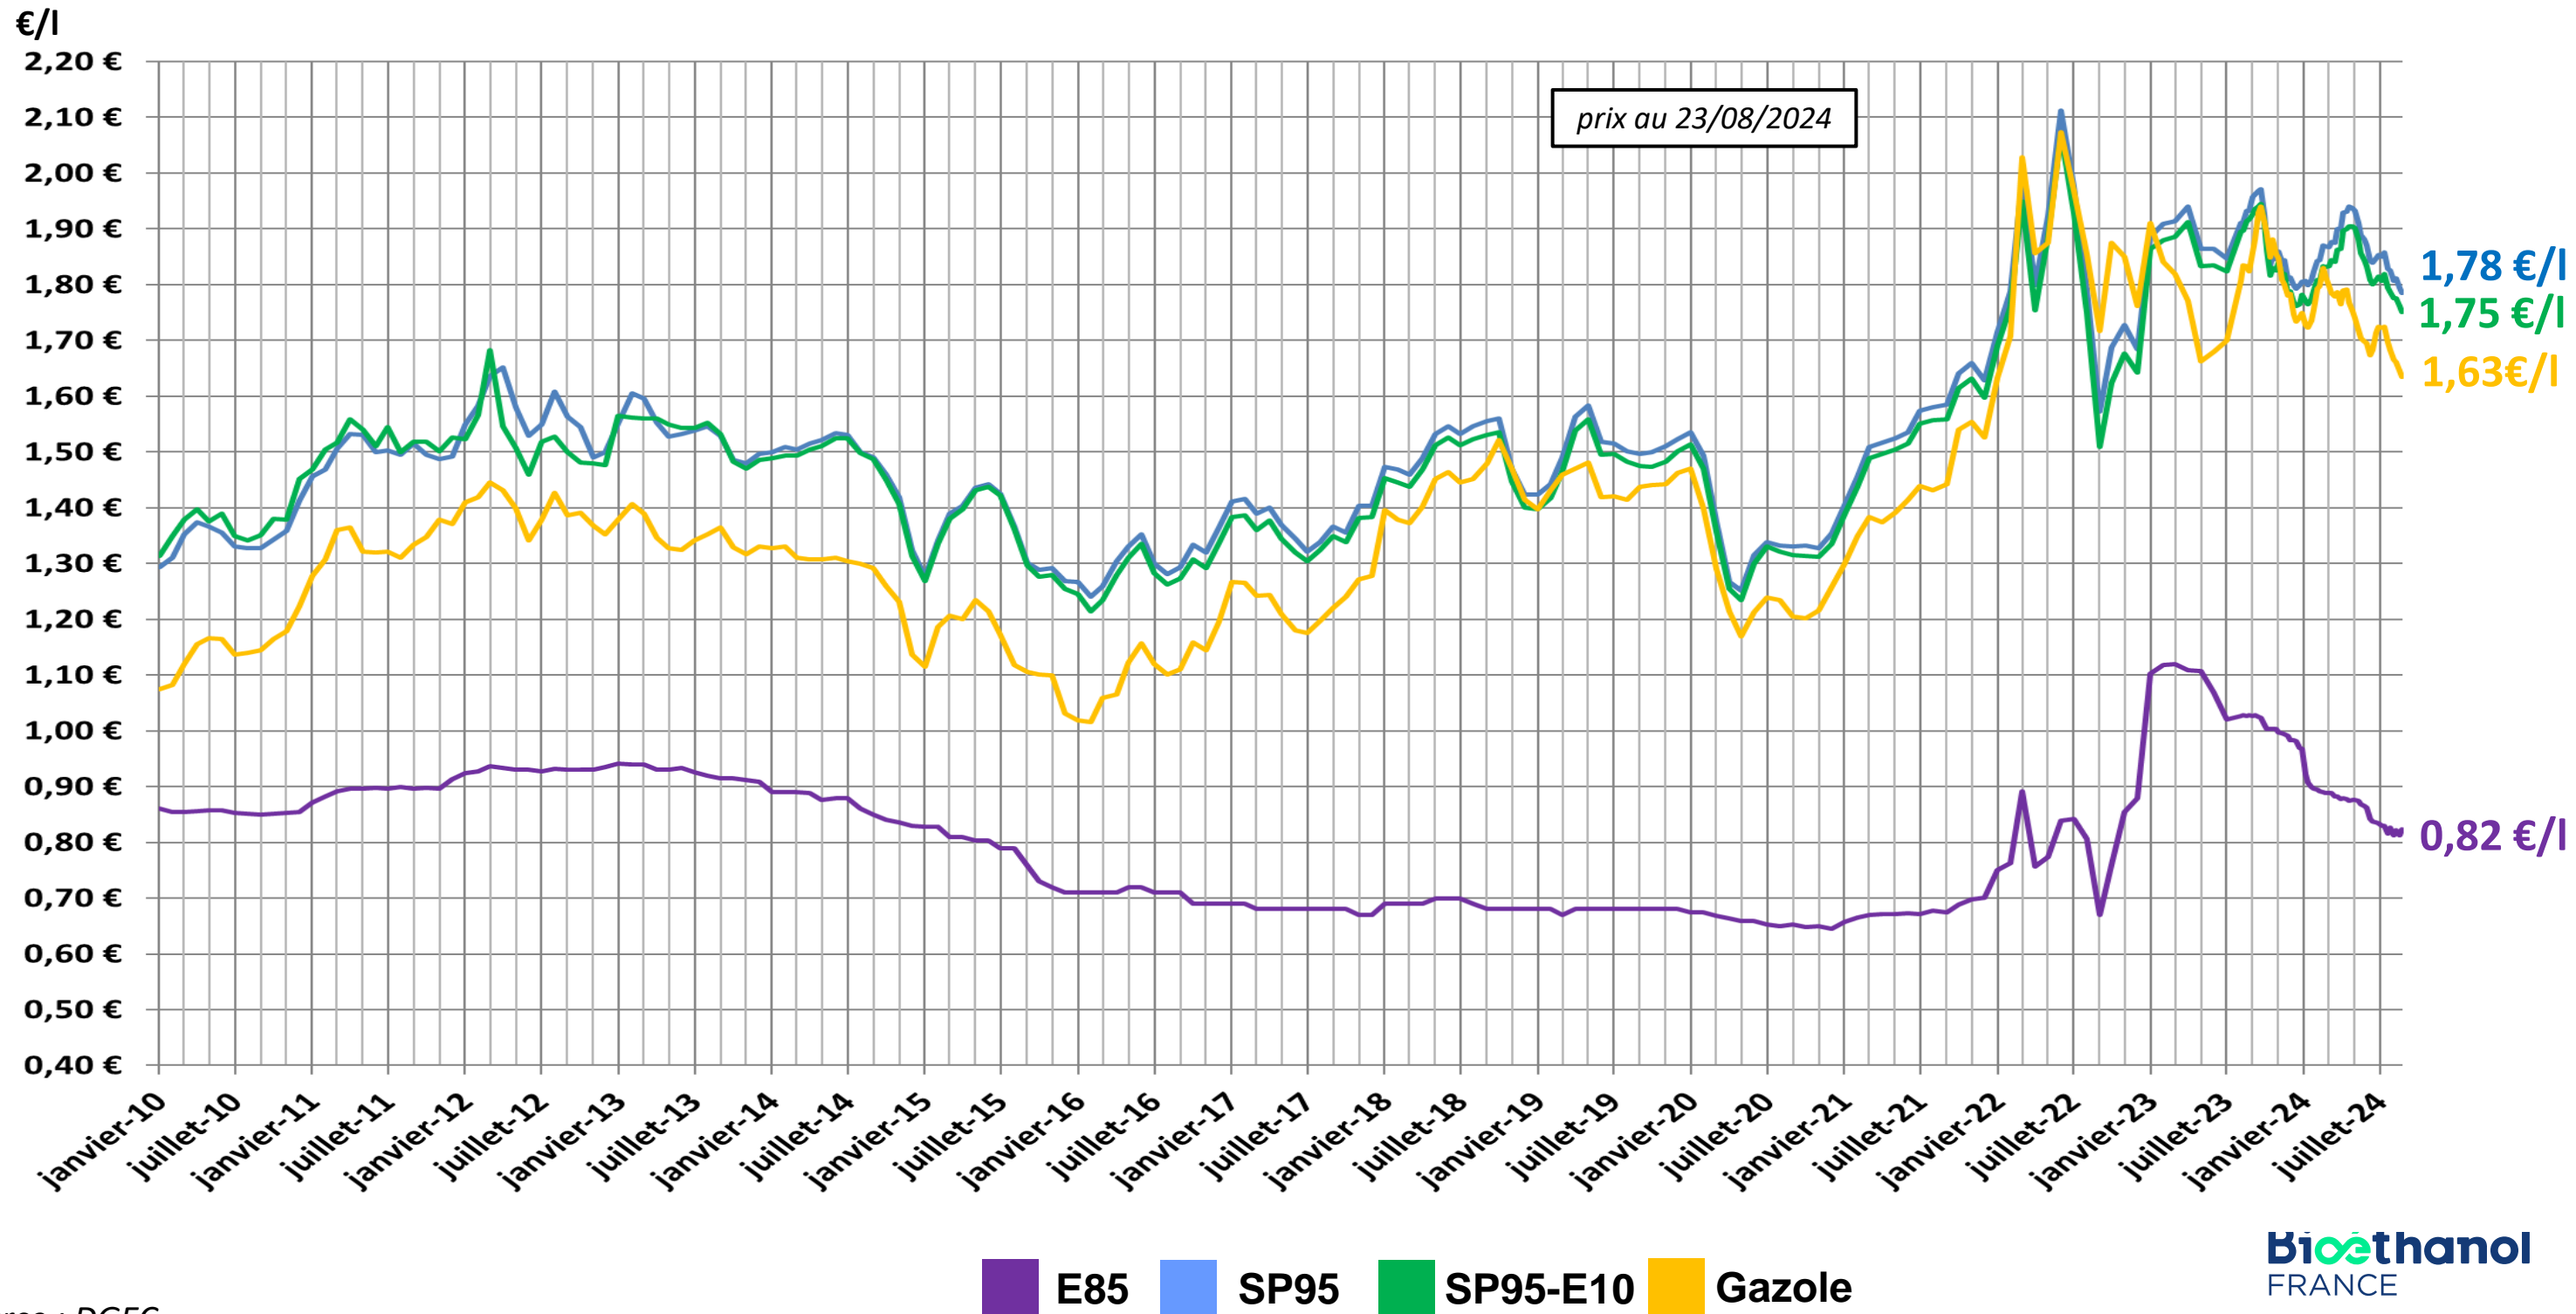

Évolution du prix des carburants en euro par litre