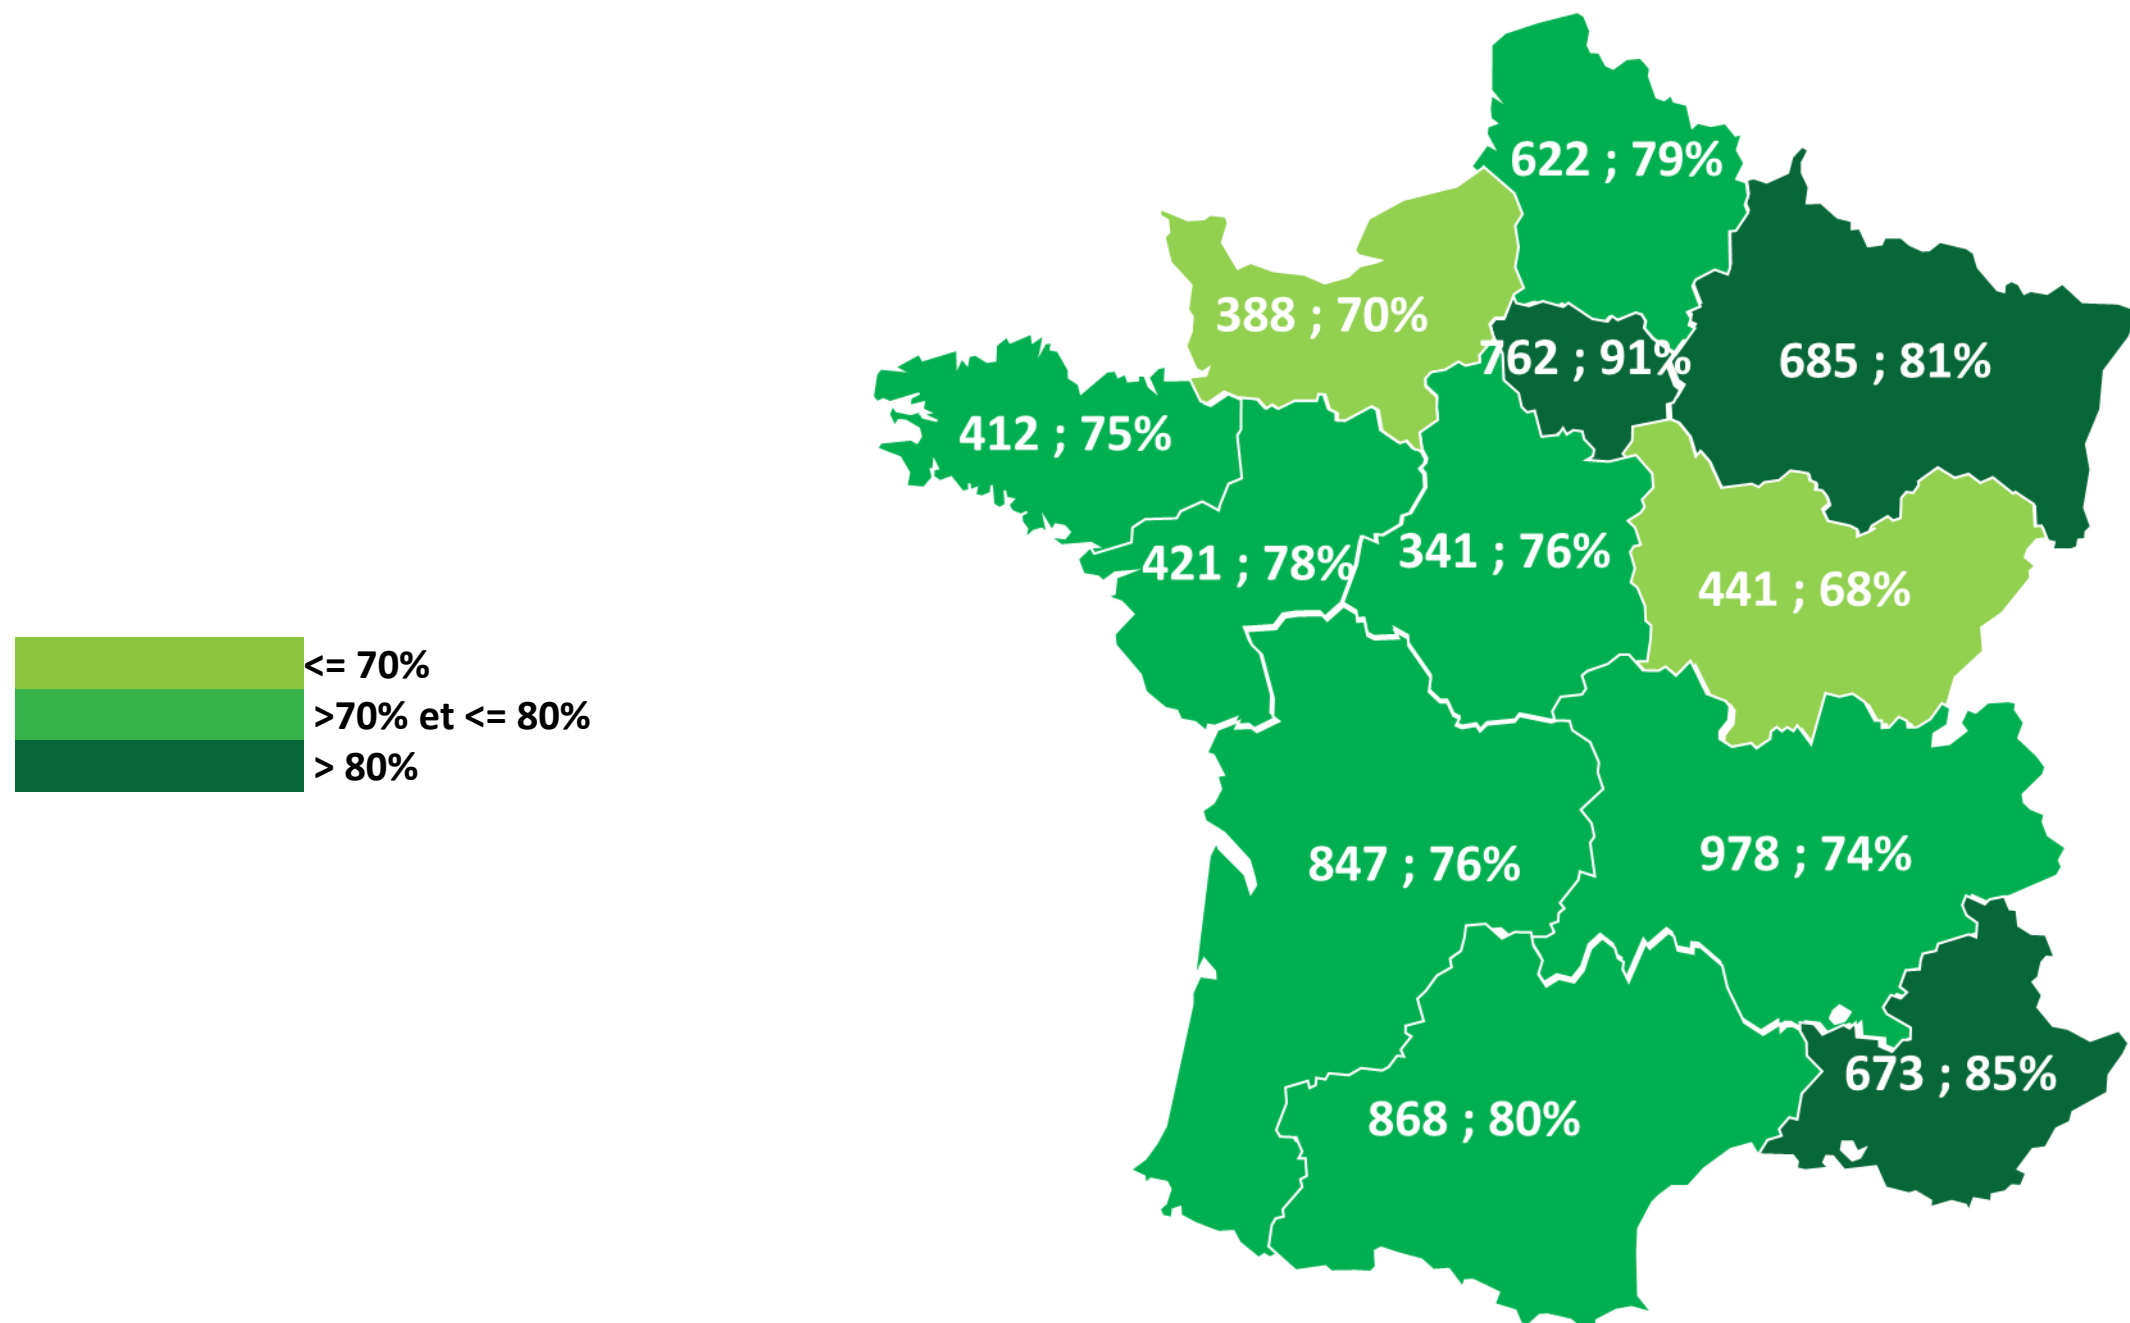

Des stations SP95-E10 partout en France dans 77% des stations françaises

Source : www.prix-carburants.gouv.fr au 28/08/2024

(stations E10 référencant un prix sur le site gouvernemental au 28/08/2024 parmi les 9700 stations de plus de 500 m³ par an) et SNPAA