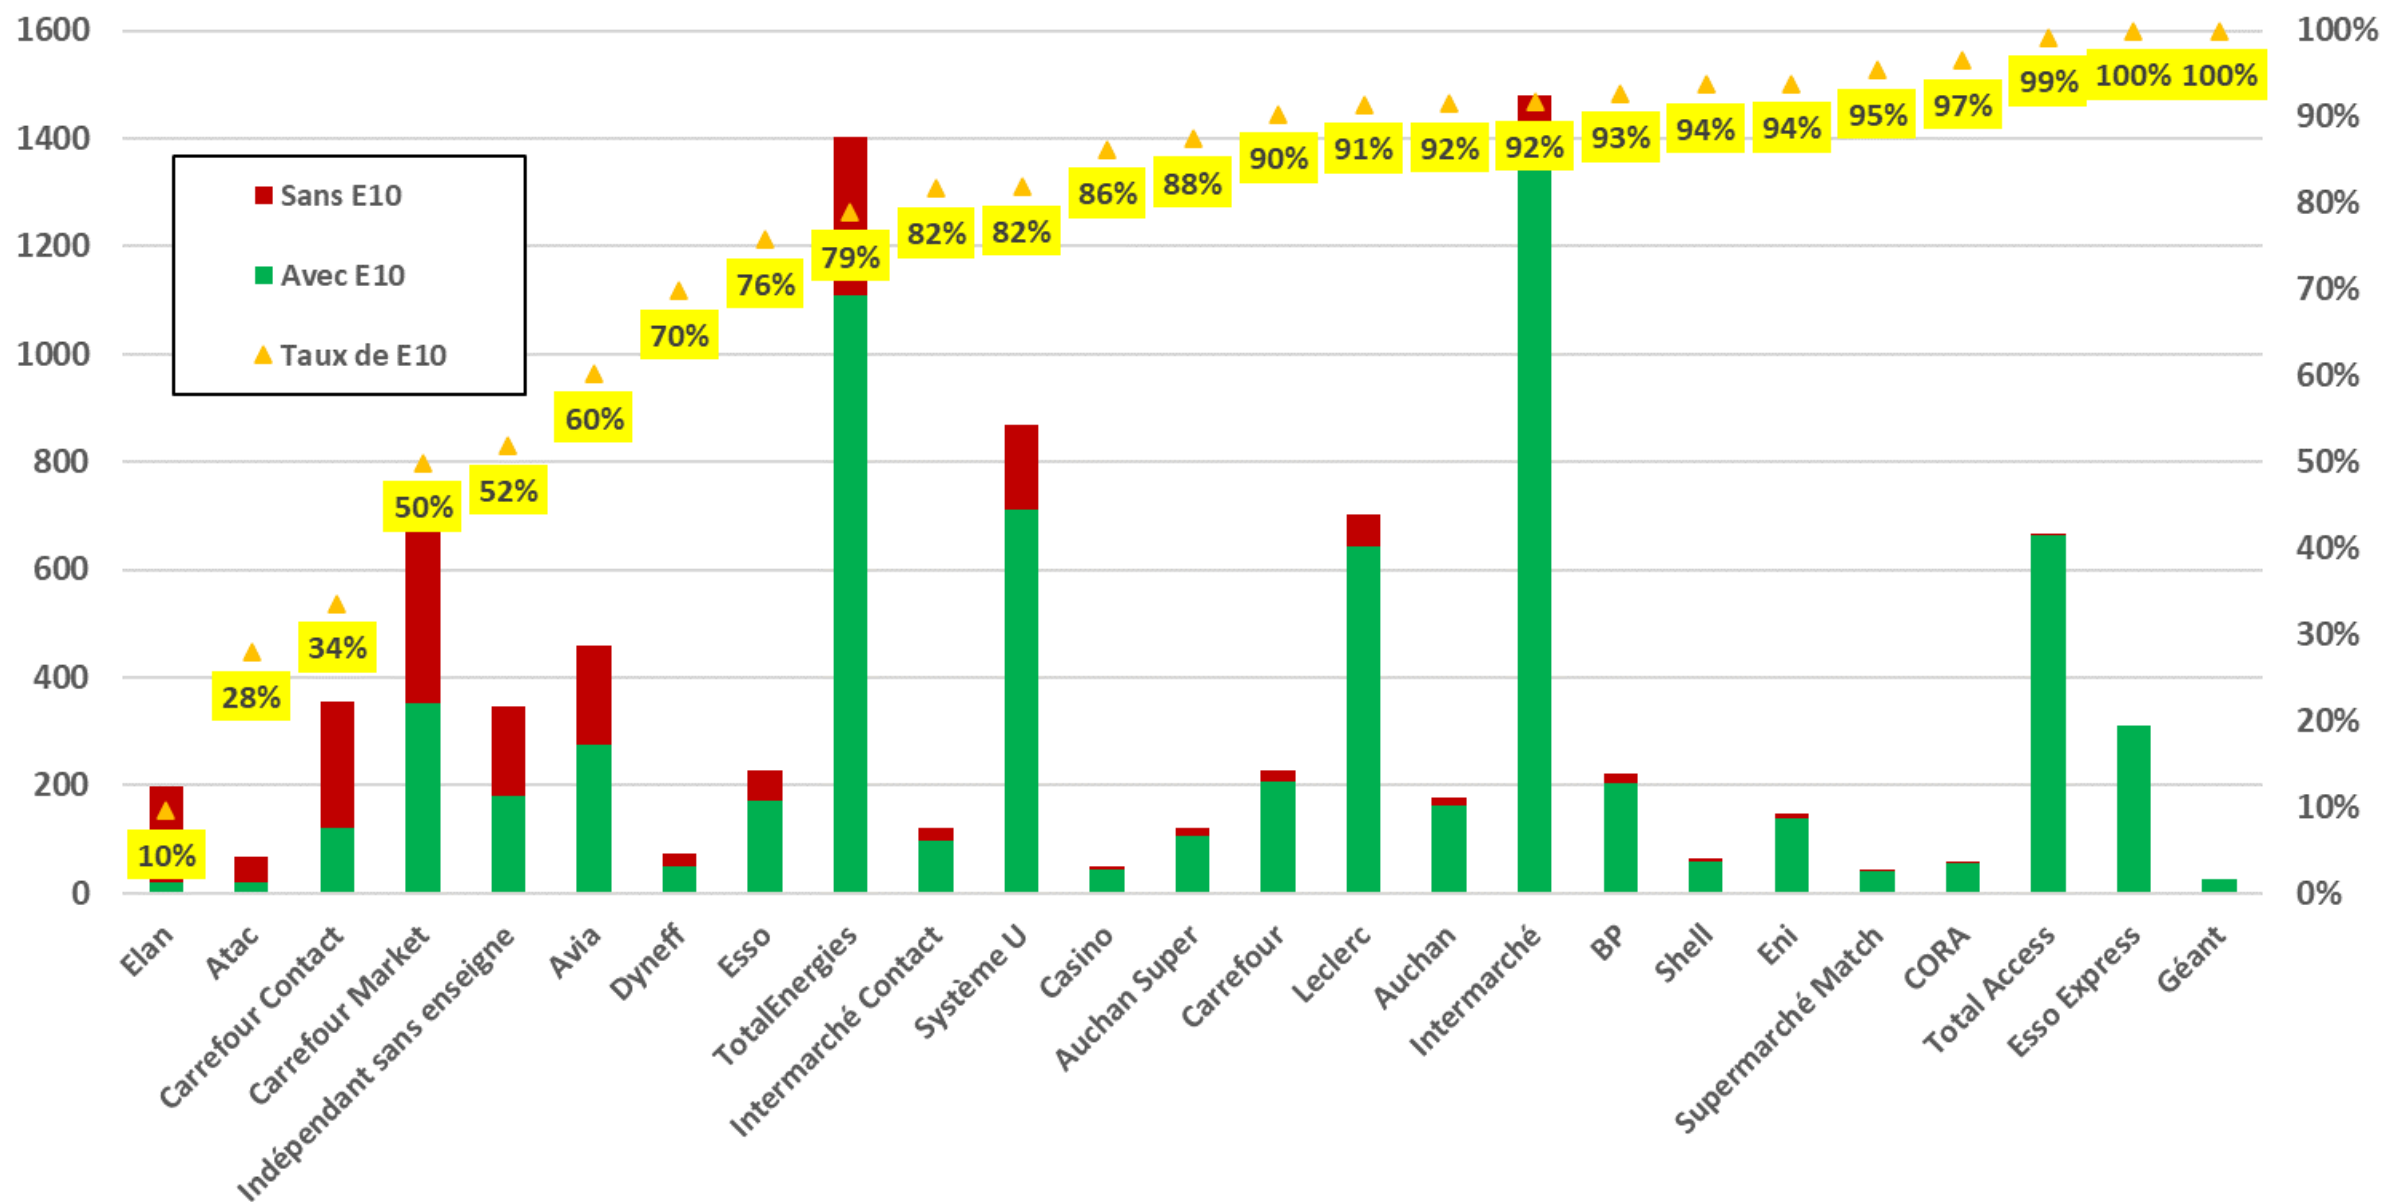

Nombre et part de stations-service SP95-E10 par enseigne

Nombre et part de stations SP95-E10 par enseigne au 28/08/2024
source : prix.carburants.gouv.fr

Source : www.prix-carburants.gouv.fr au 28/08/2024 et Bioéthanol France
(stations E10 référant un prix sur le site gouvernemental au 28/08/2024 parmi les 9700 stations de plus de 500m³ par an)