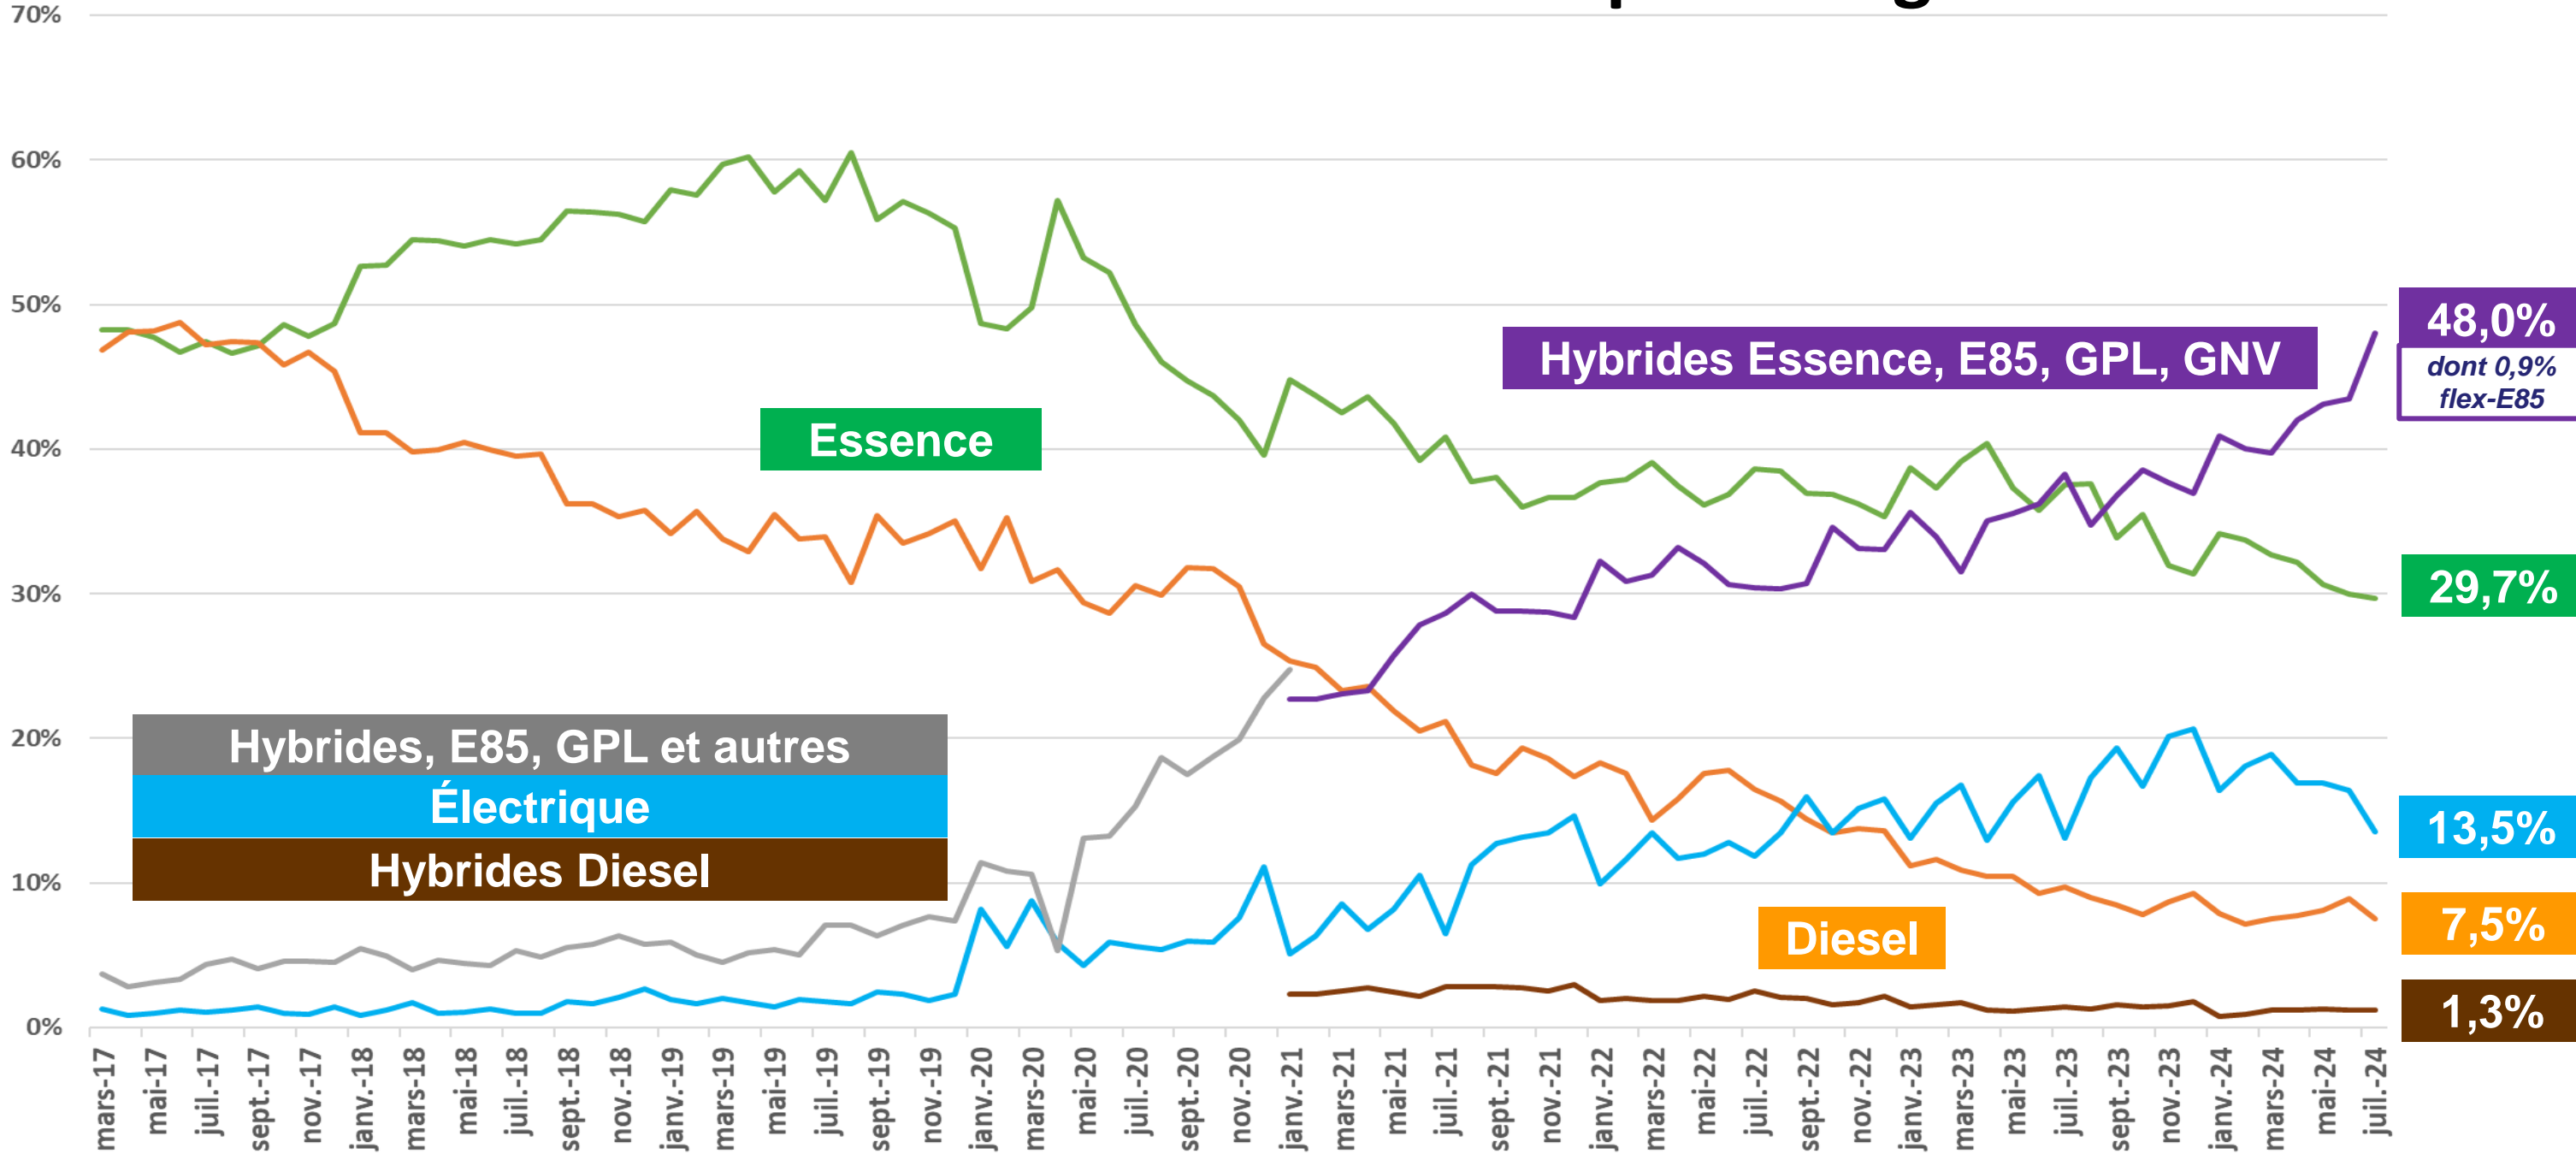

## Juillet 2024

1

Jusqu'à 10 % de bioéthanol en volume

## Voitures Particulières neuves par énergie

Hybrides, E85, GPL et autres  
Électrique  
Hybrides Diesel

Hybrides Essence, E85, GPL, GNV

Essence

Diesel