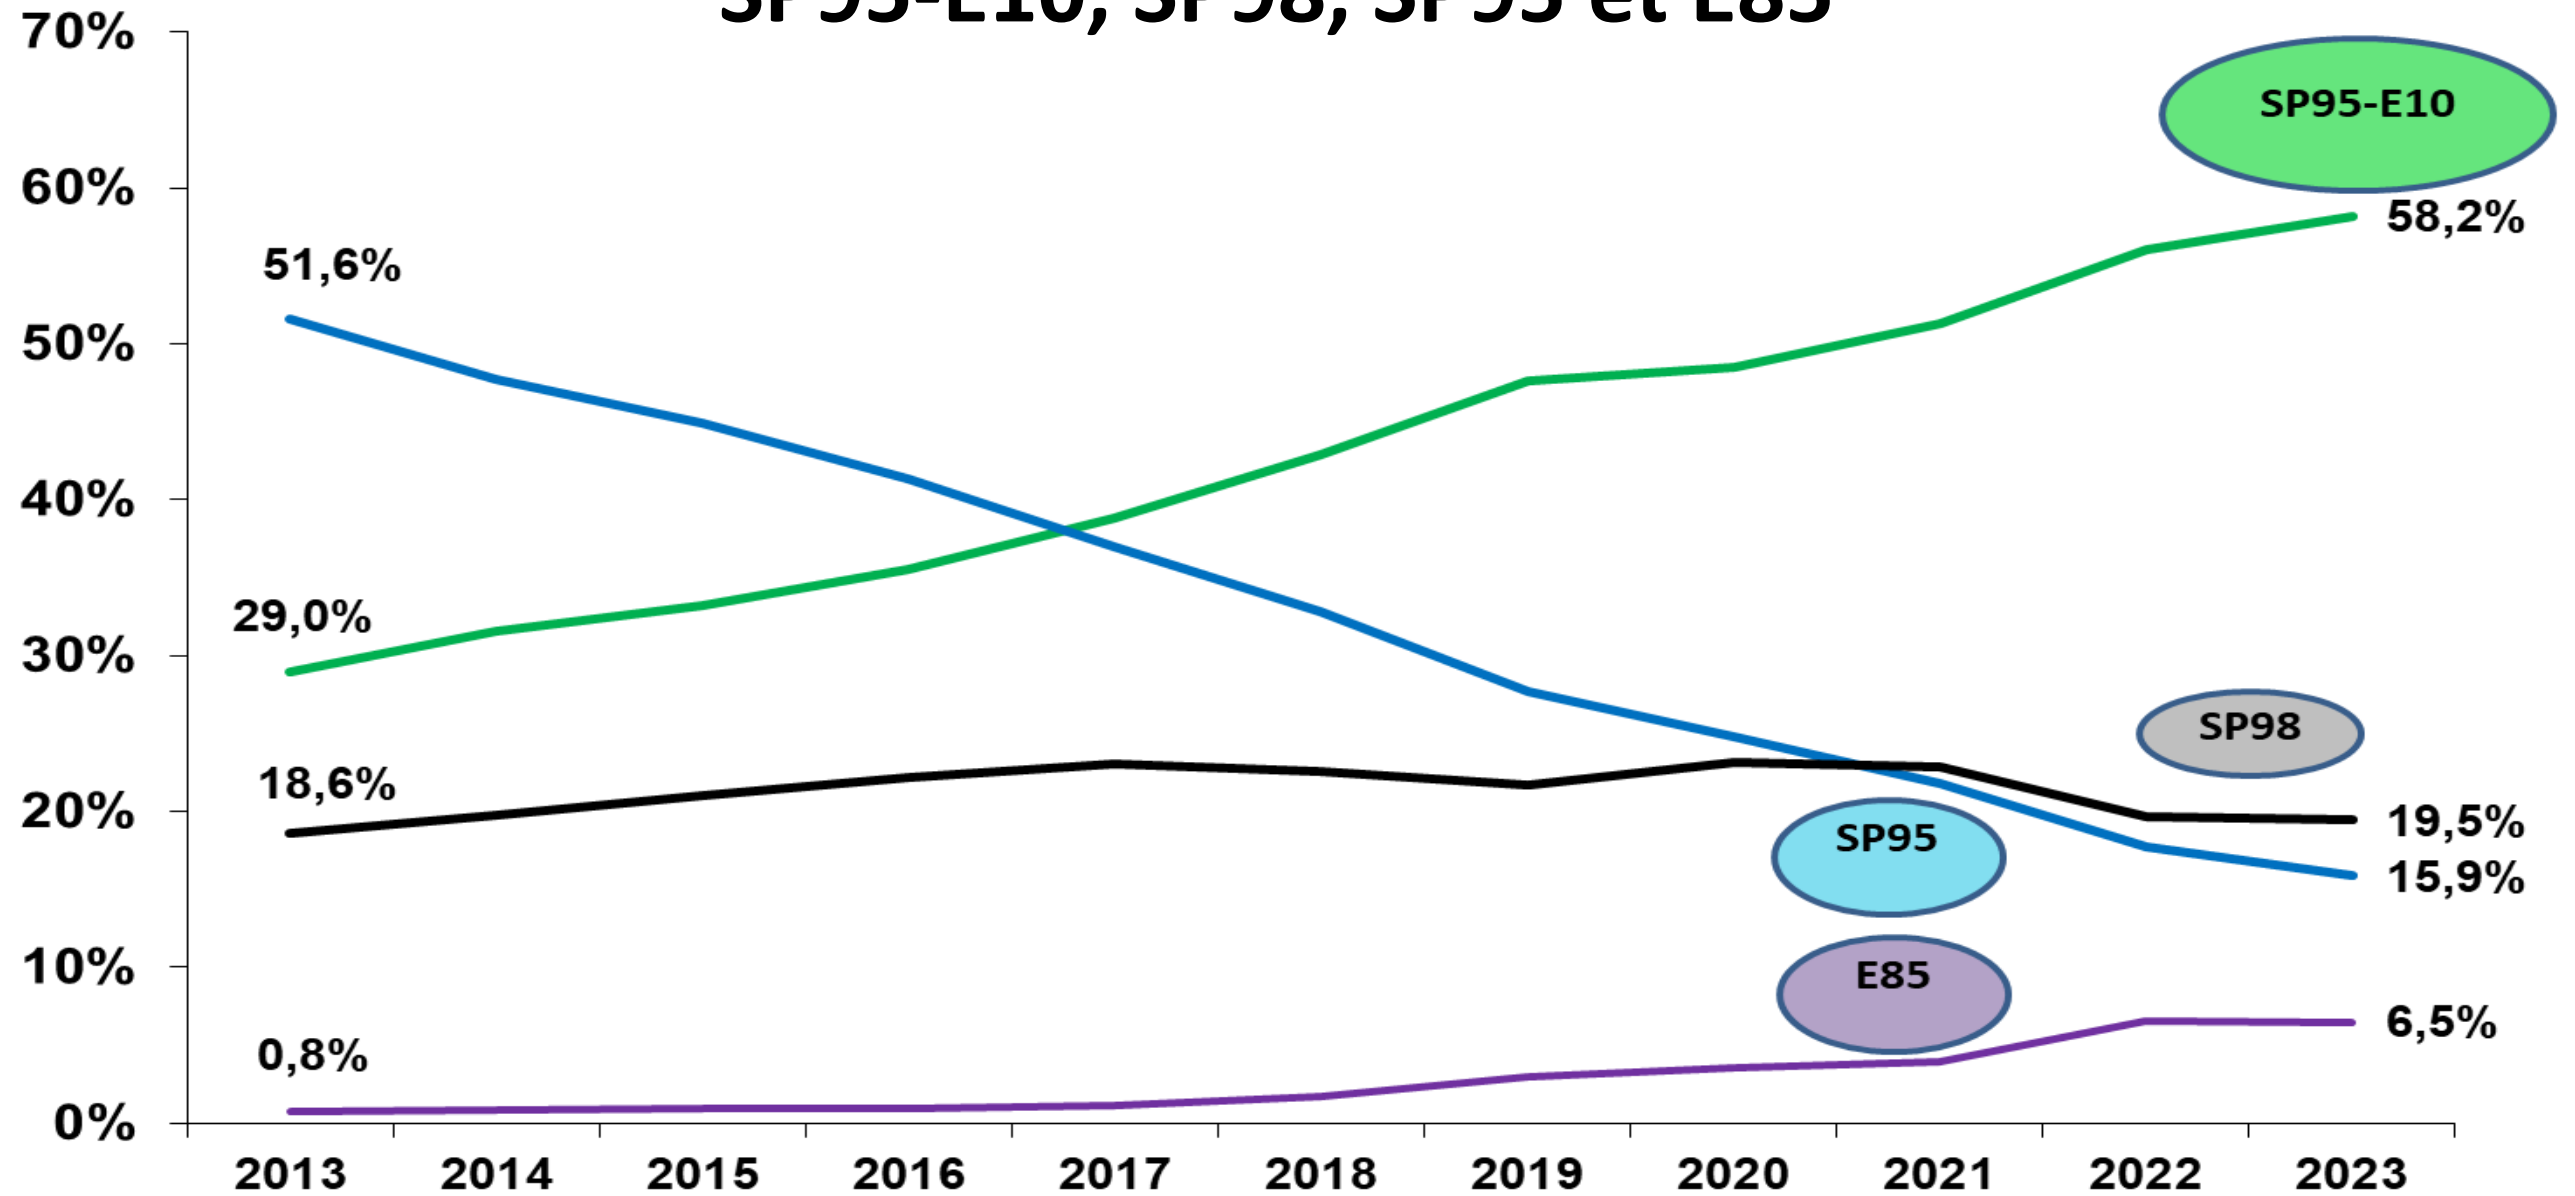

# Part de marché des essences SP95-E10, SP95, SP98 et E85

Année mobile : août 2023 à juillet 2024 vs août 2022 à juillet 2023.

SP95-E10 : +8,9%; SP95 : -4,9%; SP98 : 8,3%; E85 : -3,9% **Essences** : +5,6%

# Parts de marché annuelles des carburants SP95-E10, SP98, SP95 et E85

Source : CPDP