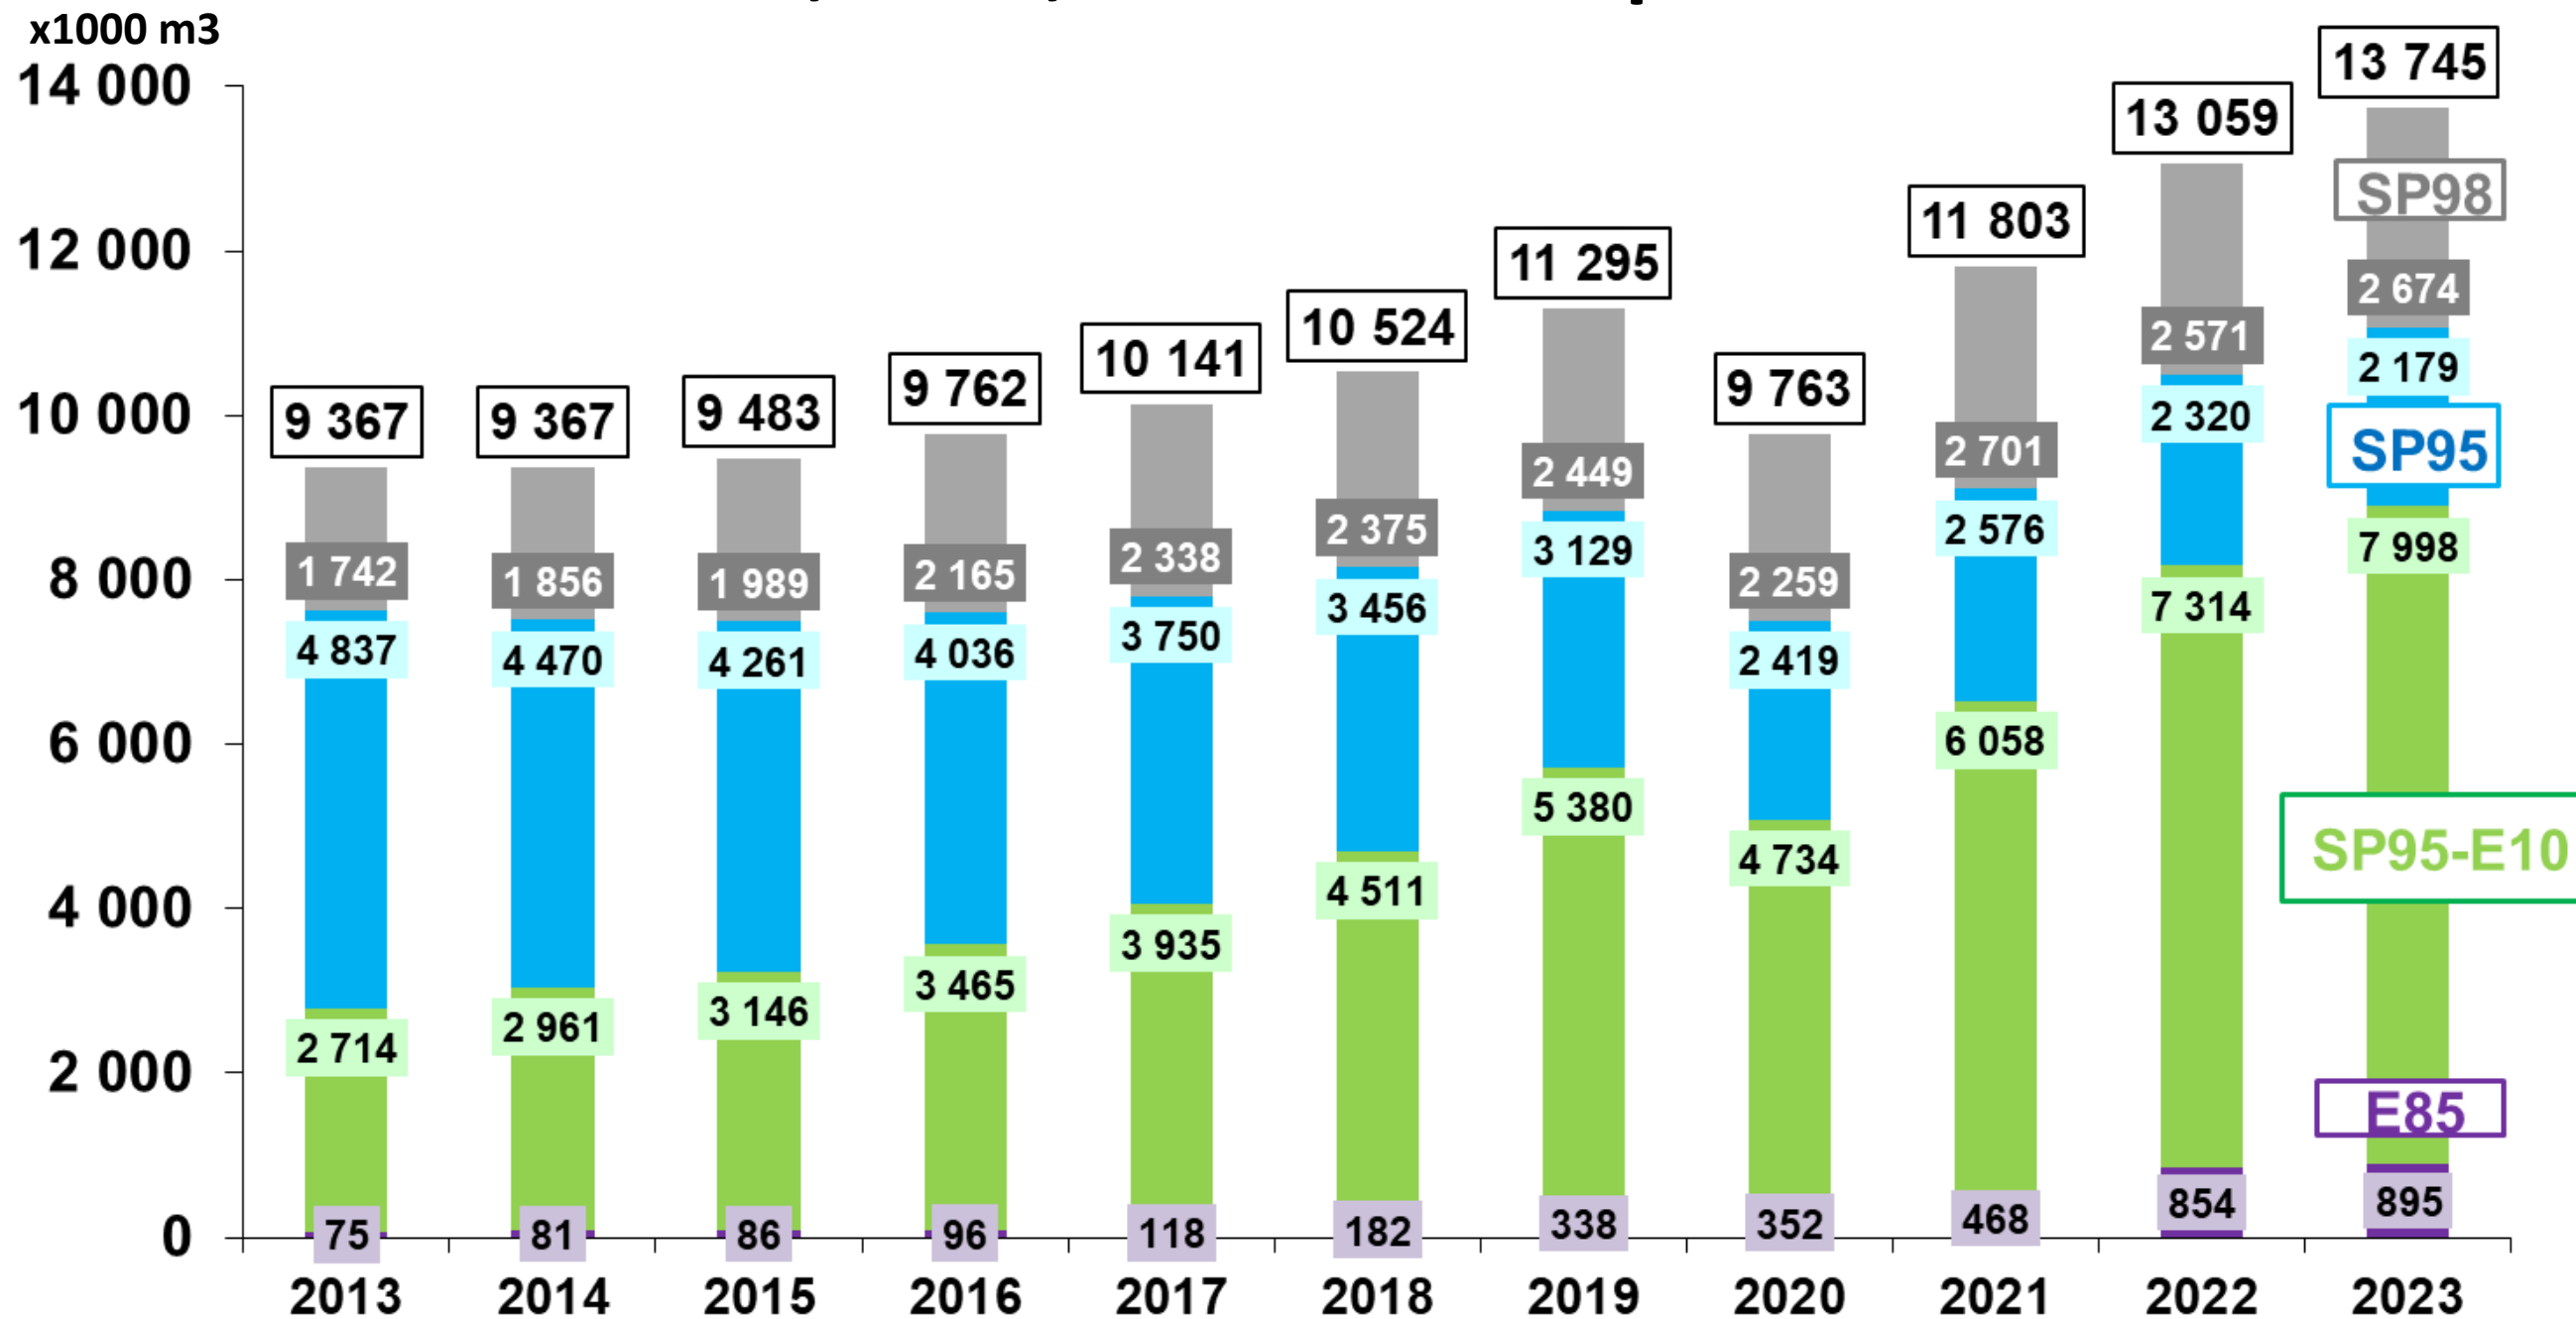

## Juillet 2024

1

Jusqu'à 10 % de bioéthanol en volume

# Part de marché des essences SP95-E10, SP95, SP98 et E85

Année mobile : août 2023 à juillet 2024 vs août 2022 à juillet 2023.

SP95-E10 : +8,9%; SP95 : -4,9%; SP98 : 8,3%; E85 : -3,9% **Essences** : +5,6%

# Parts de marché annuelles des carburants SP95-E10, SP98, SP95 et E85

Source : CPDP

# Volumes annuels de SP95-E10, SP95, SP98 et de Superéthanol-E85