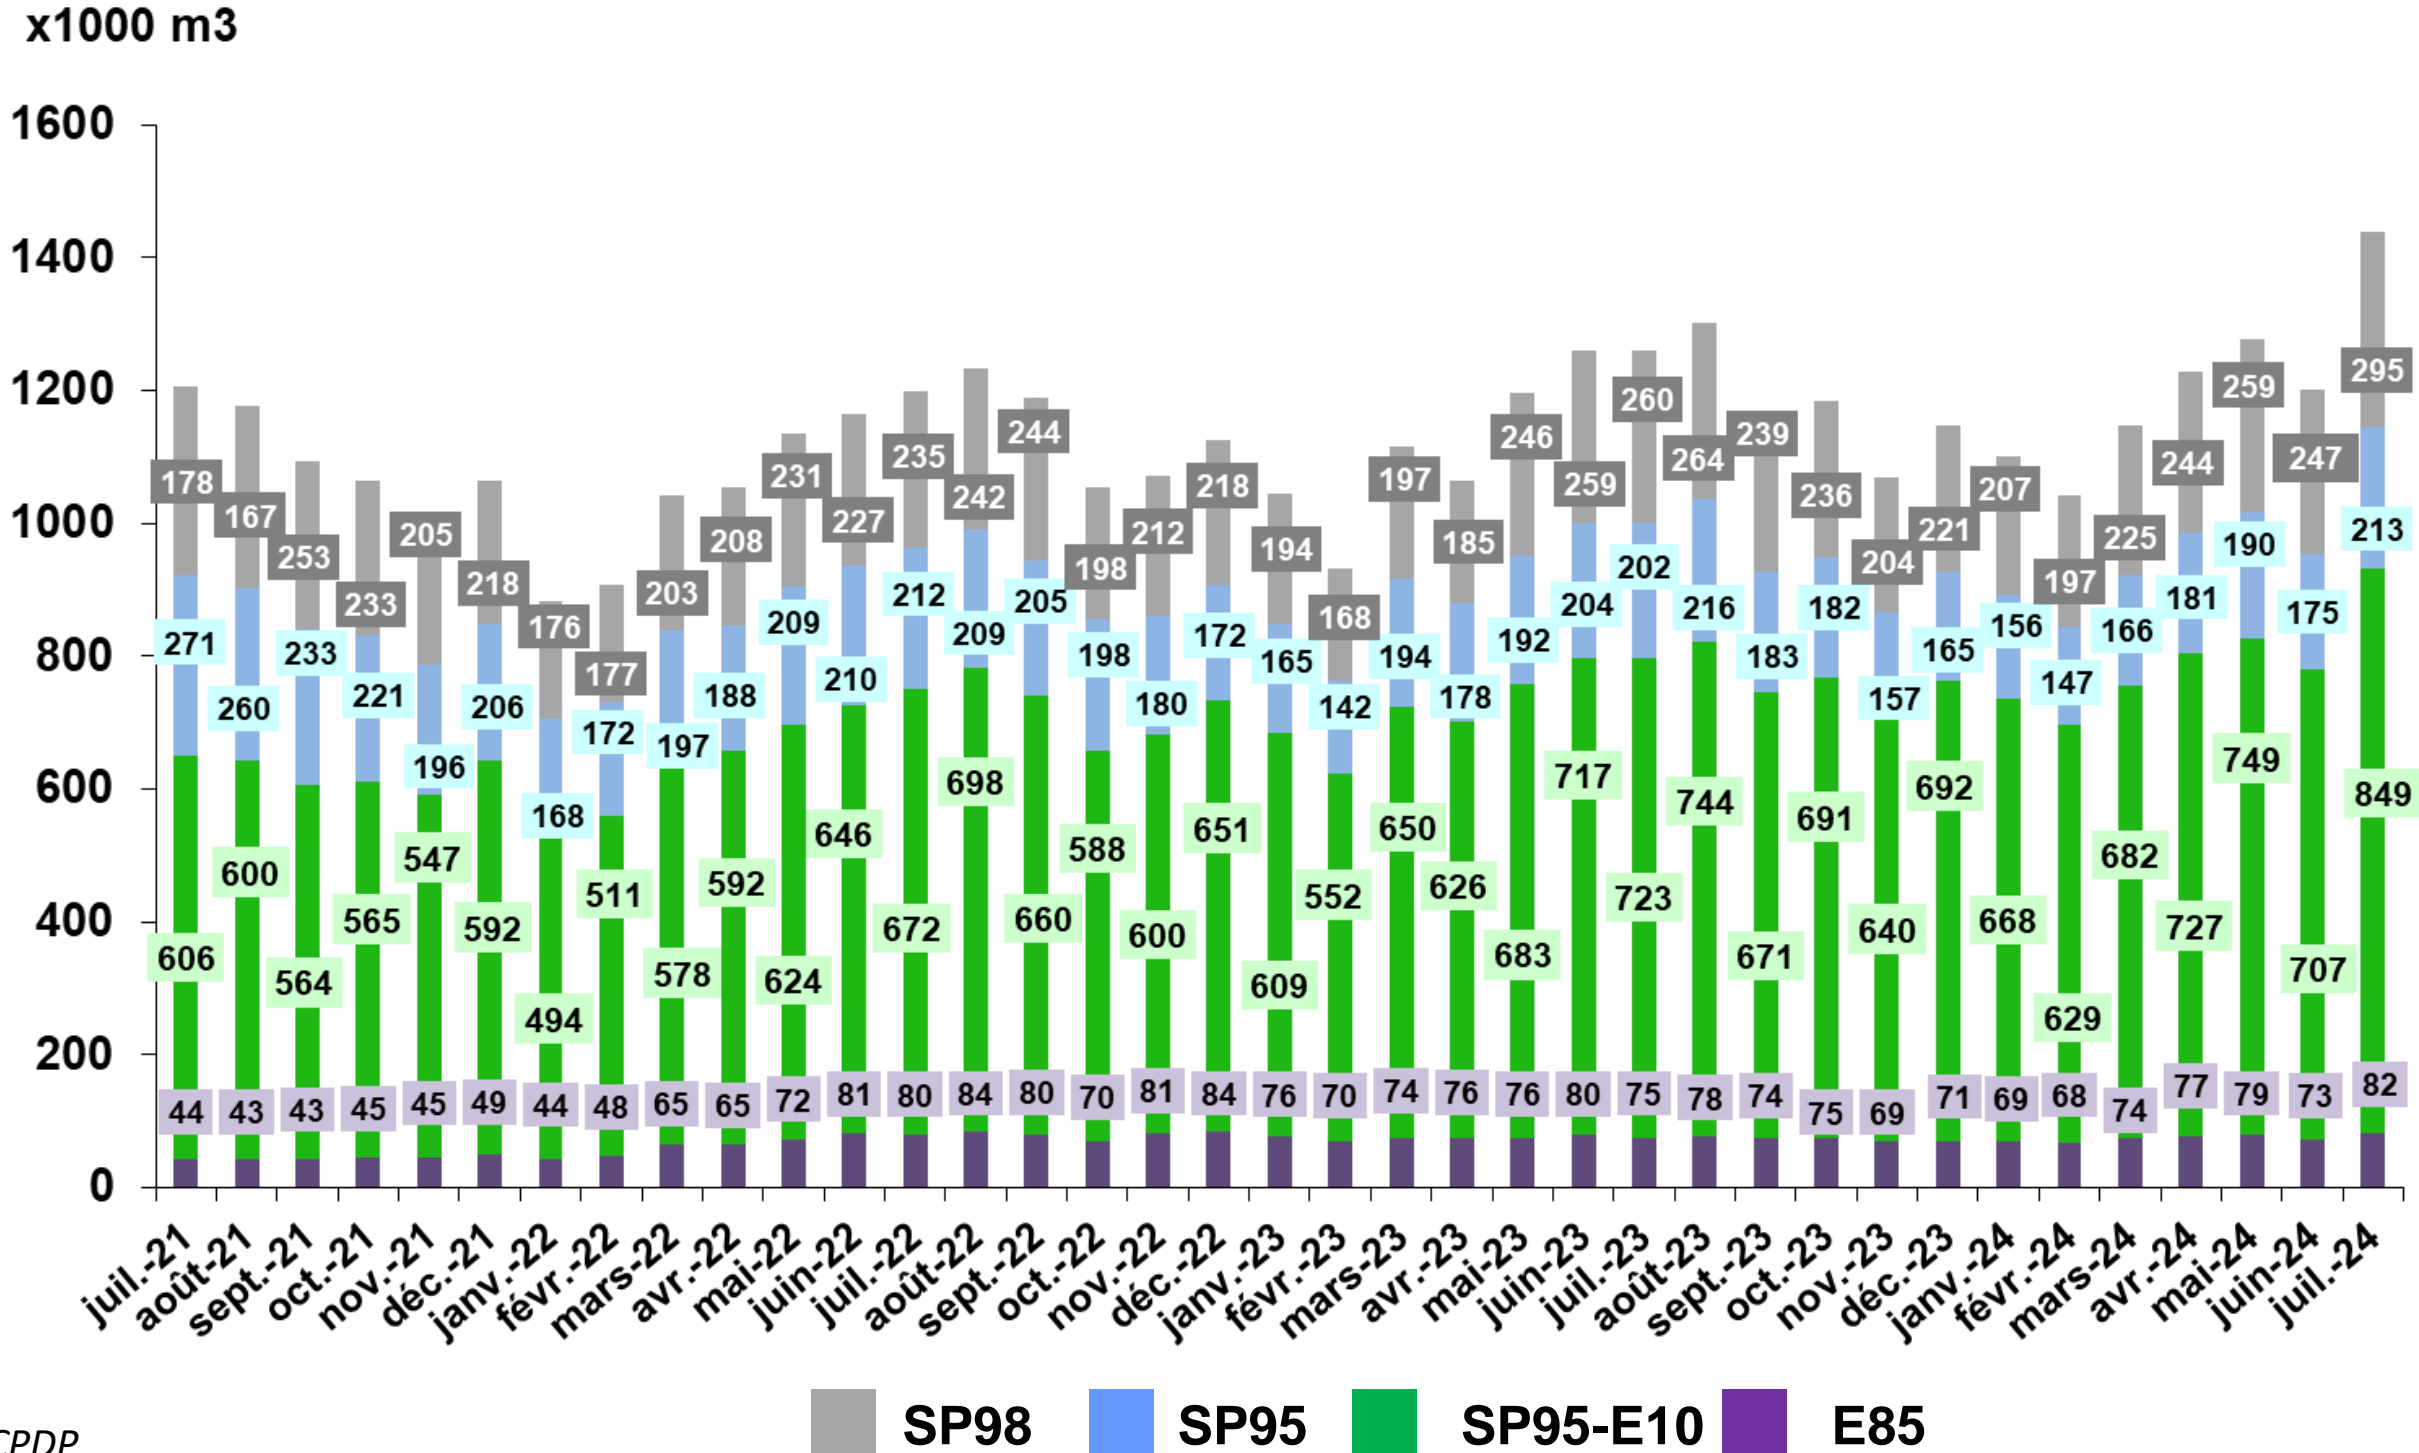

Livraisons mensuelles d'essences Sans Plomb et de Superéthanol-E85 (en millions de litres)

Source : CPDP